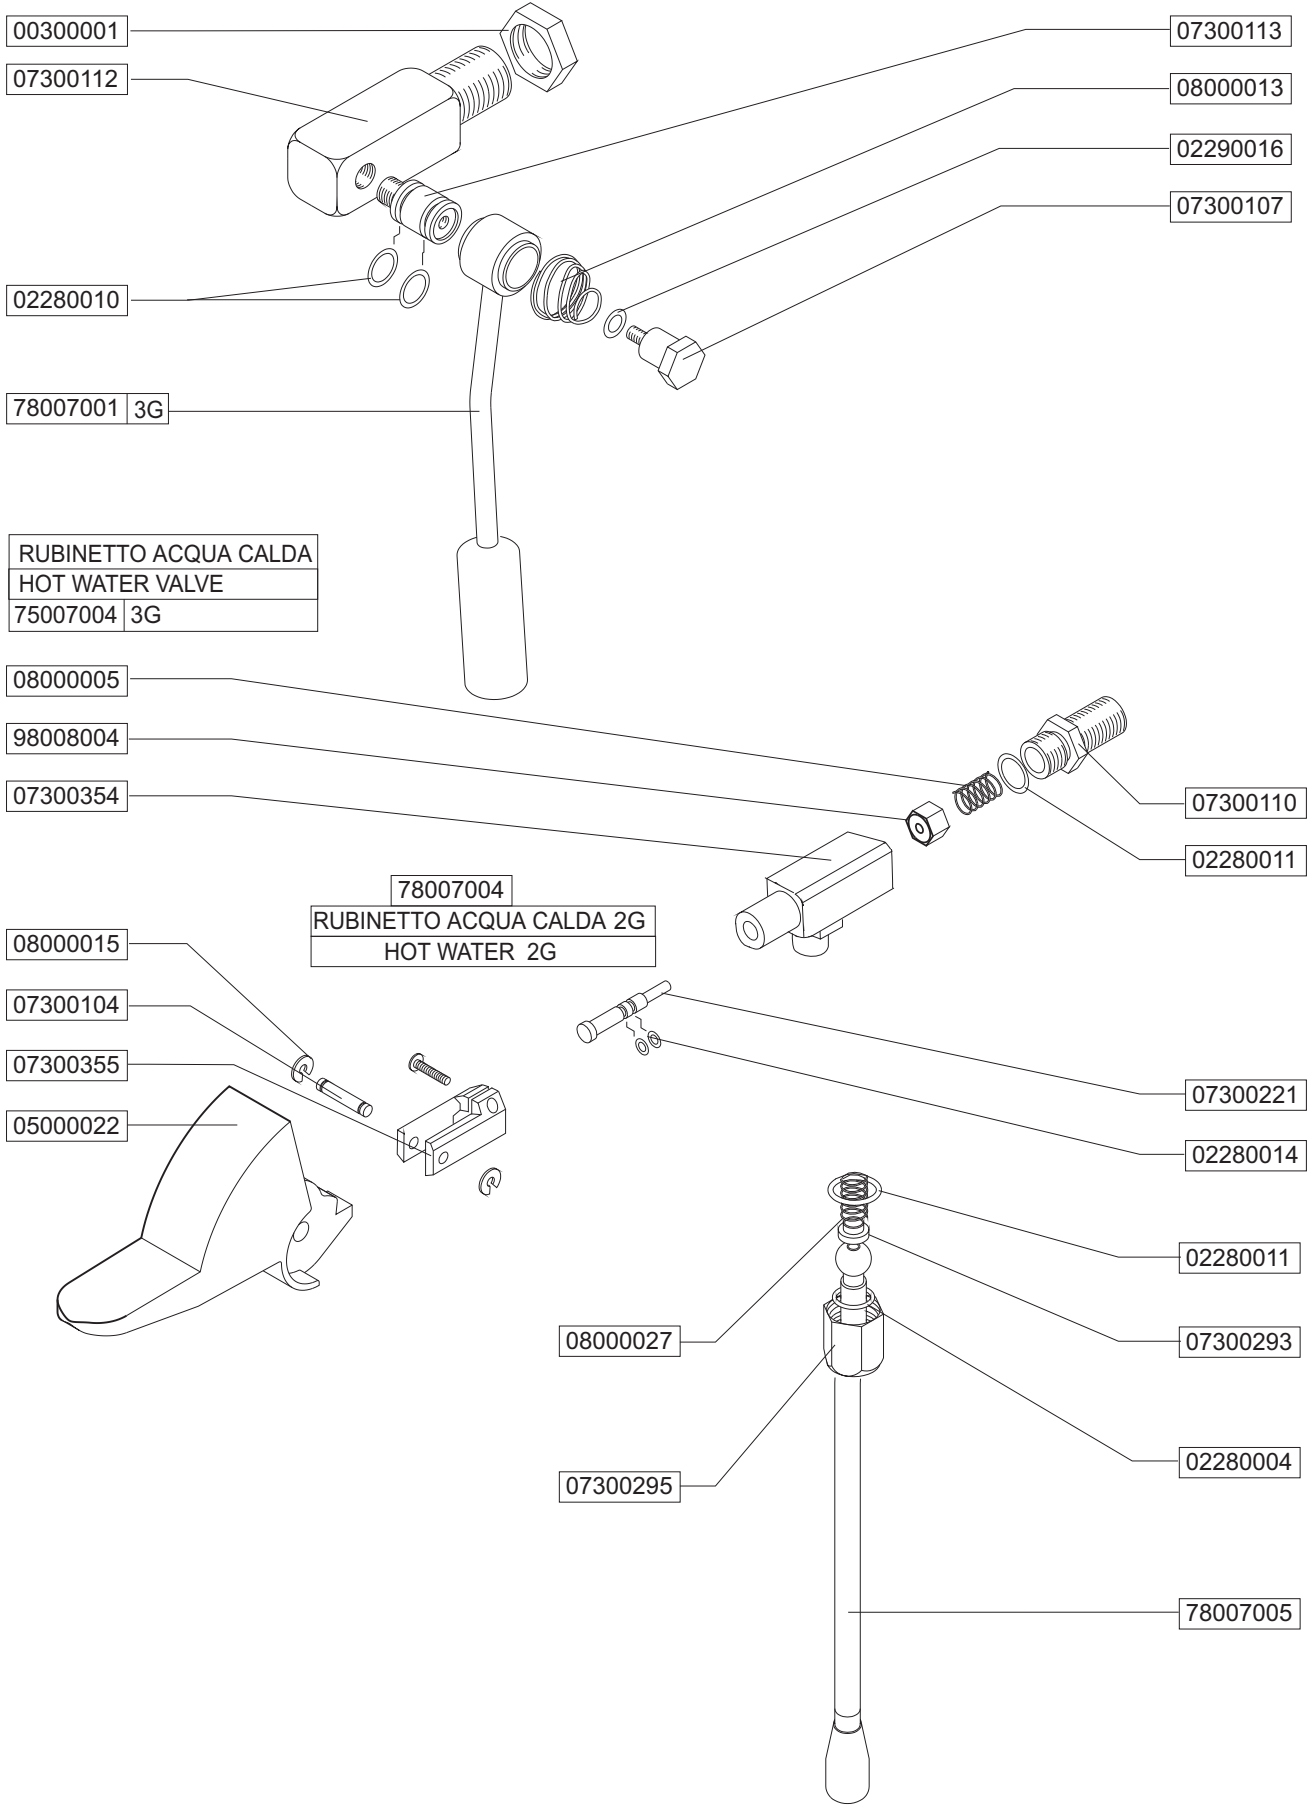

CARENA PREMIER MAXI CABINET PREMIER MAXI

● SPECIFICARE COLORE
SPECIFY COLOR

GRUPPO EROGATORE COMPLETE POURING UNIT

RUBINETTO VAPORE, LIVELLO
STEAM VALVE, WATER LEVEL

RUBINETTO ACQUA CALDA HOT WATER VALVE

PARTI IDRAULICHE
HYDRAULIC PARTS

78030080

MANOMETRO
GAUGE

09100003

75030068

02280011

00300032

07300213

SCAMBIATORE COMPLETO
COMPLETE HEAT EXCHANGER 79030030

SCAMBIATORE COMPLETO 1 G
COMPLETE HEAT EXCHANGER 1 G 98004002

01000023

07300099

S	TUV	07300209
S	ISPESL	

V	TUV	07300111
V	ISPESL	07300068

05000063

07300053

VALVOLA SICUREZZA
SAFETY VALVE 98013001

VALVOLA SICUREZZA TUV
SAFETY VALVE TUV 01000028

VALVOLA SICUREZZA ISPESL
SAFETY VALVE ISPESL 98013000

07300116

07300017

07300068

2GR	01300005
3-4 GR	01300006

PARTI IDRAULICHE 2GR
HYDRAULIC PARTS 2GR

PARTI IDRAULICHE 2GR
HYDRAULIC PARTS 2GR