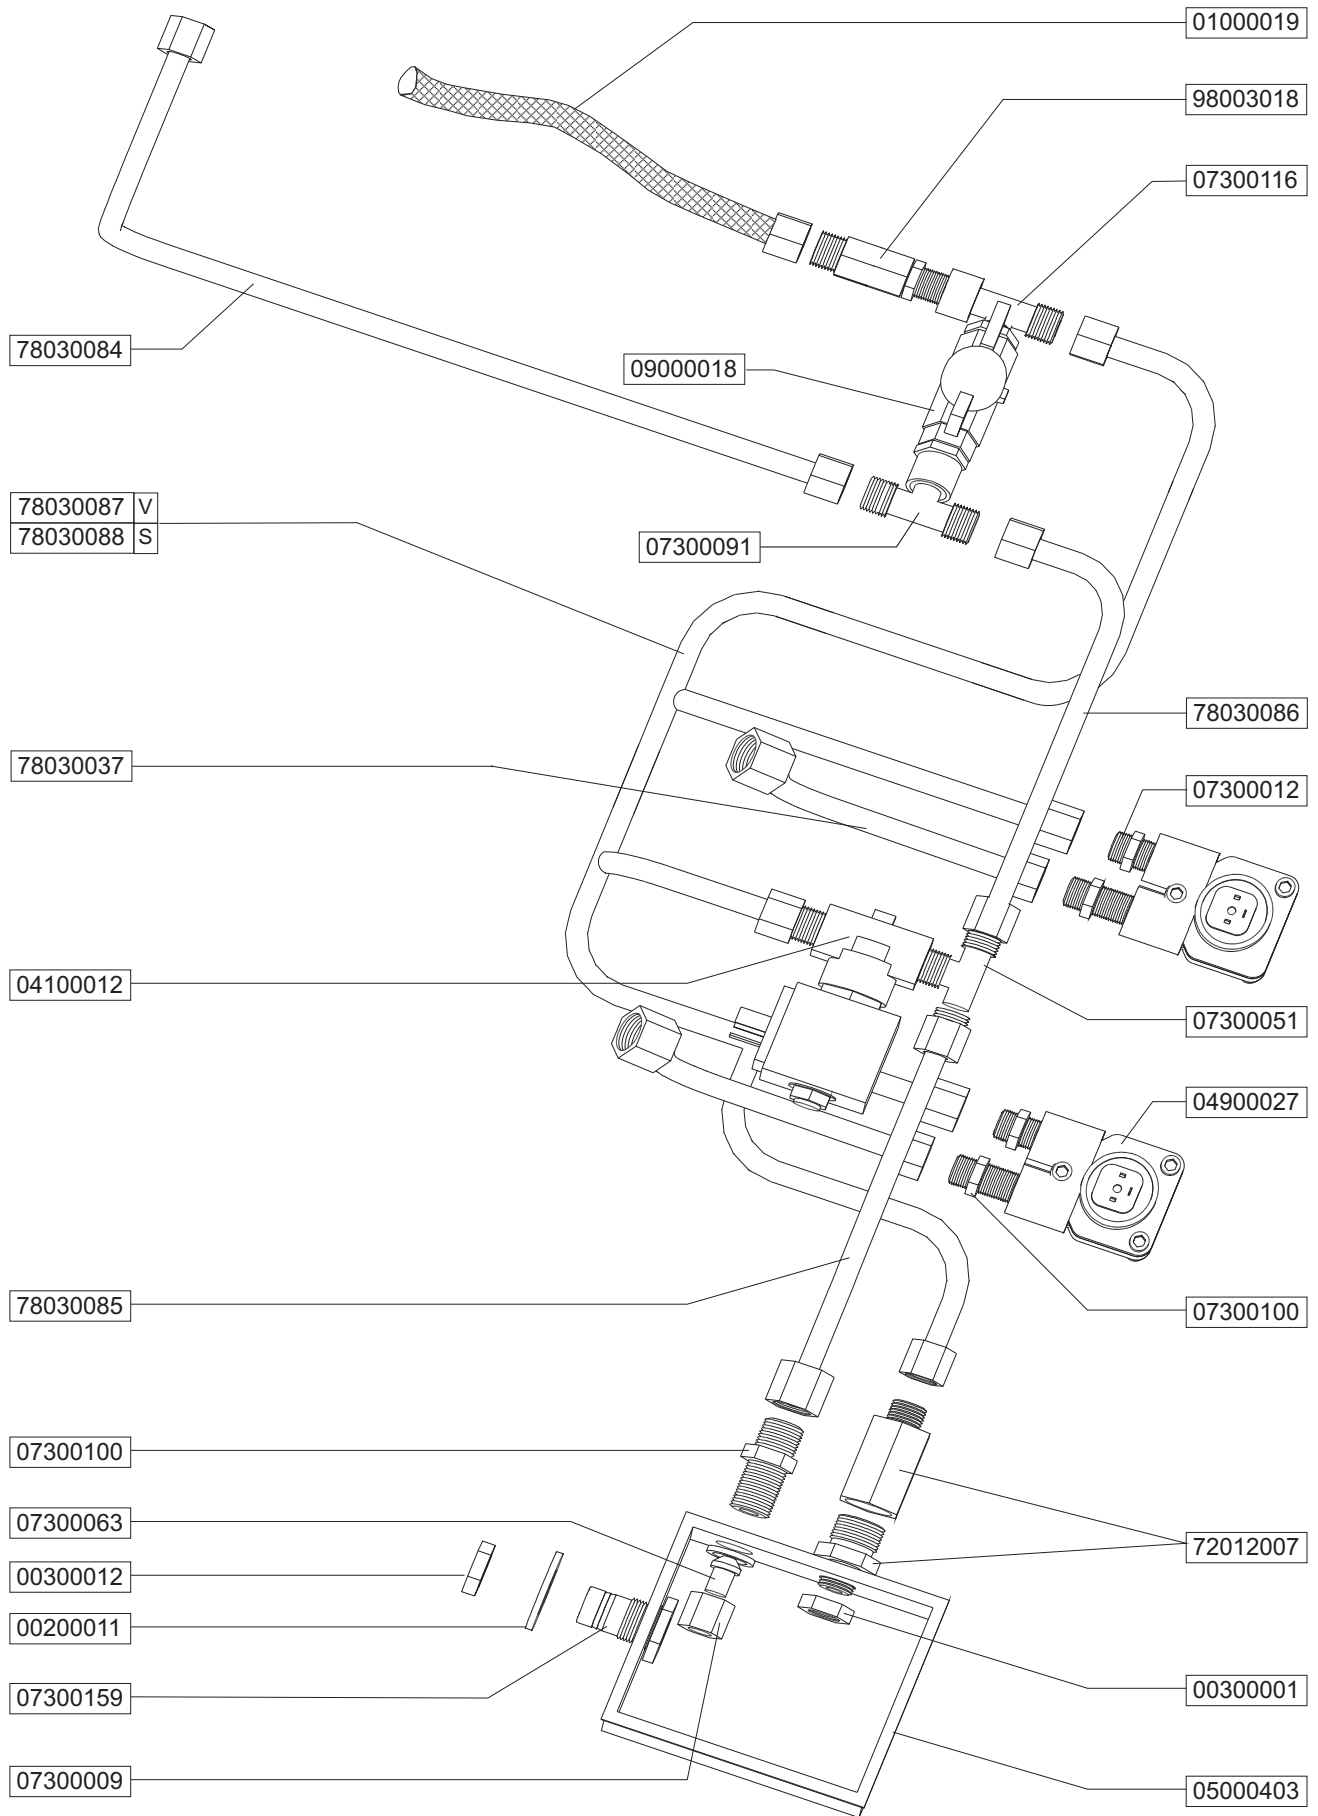

VALVOLA SICUREZZA TUV
SAFETY VALVE TUV 01000028

VALVOLA SICUREZZA ISPESL
SAFETY VALVE ISPESL 98013000

07300116

07300017

07300068

2GR	01300005
3-4 GR	01300006

PARTI IDRAULICHE 2GR
HYDRAULIC PARTS 2GR

PARTI IDRAULICHE 2GR
HYDRAULIC PARTS 2GR