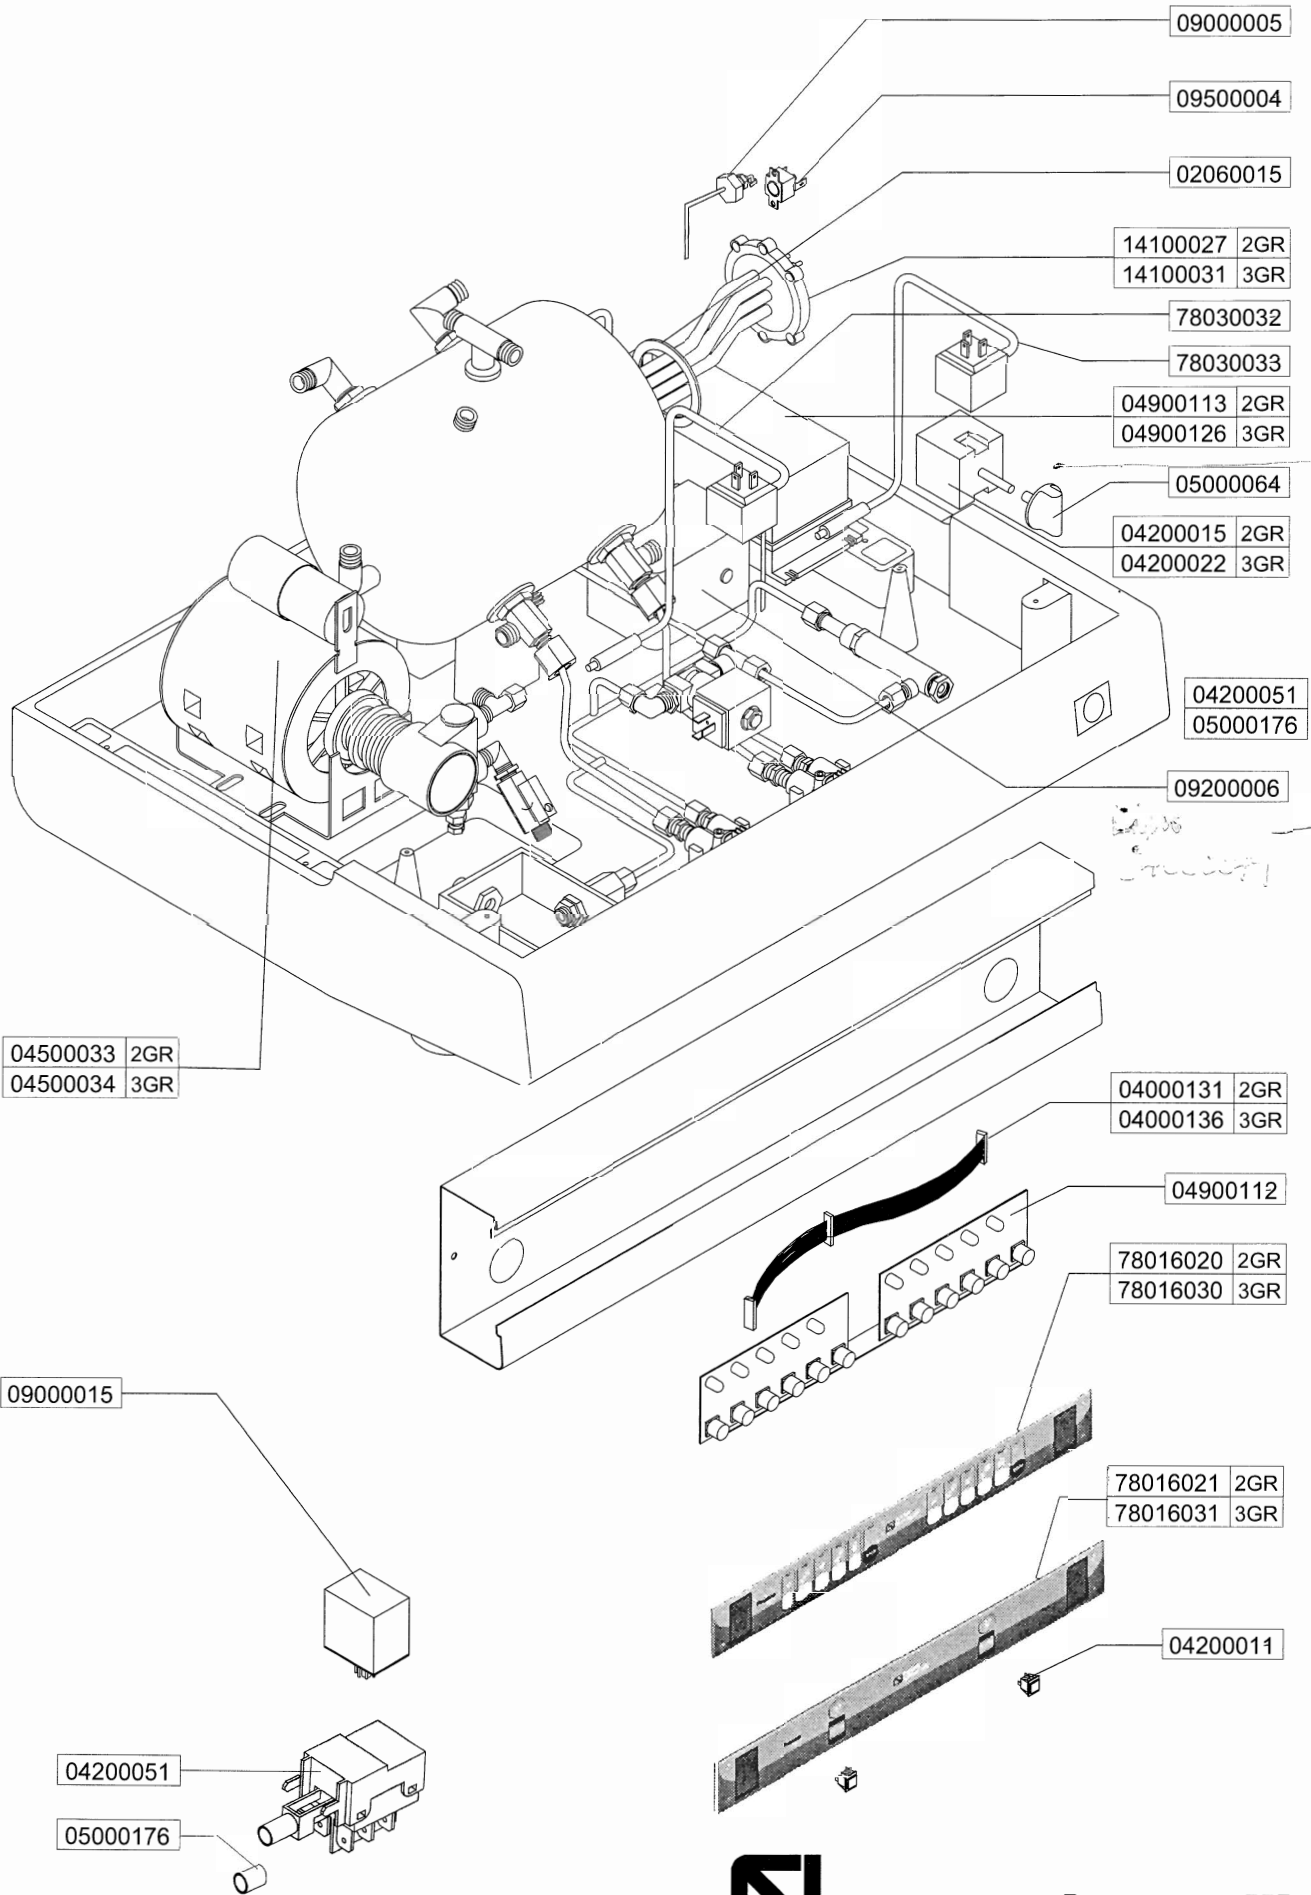

PARTI IDRAULICHE 3GR
HYDRAULIC PARTS 3GR

PARTI IDRAULICHE 3 GR.
HYDRAULIC PARTS 3 GR.

PARTI ELETTRICHE
ELECTRIC PARTS

PARTI ELETTRICHE
ELECTRIC PARTS

CODICE	DESCRIZIONE	DESCRIPTION
00200011	RONDELLA ZINC M16 17X30X3	WASHER
00300001	DADO OT 1/4 GAS SPESS 5	NUT 3/8" 6mm
00300012	DADO OT 3/8 GAS ES 22 SPES.	NUT 3/8" GAS
00300021	VITE INOX M6X16 TSP TC DIN963	SCREW M6x16 TSTC
00300032	DADO 1/2" GAS ES.24	NUT 1/2"
01000019	TUBO FLESS.INOX 1/4 F.F. L.500	FLEX TUBE 1/4 500
01000023	VALVOLINA SFIATO	ANTIVACUUM VALVE
01000028	VALVOLA SICUREZZA TUV	SAFETY VALVE T.U.V.
01000102	KIT CONNESSIONE LANCIA VAPORE	STEAM PIPE CONNECTION KIT
01300005	POMPANTE VOLUMETRICO 100 lt/h	VOLUMETRIC PUMP
01300006	POMPANTE VOLUMETRICO 200 lt/h	VOLUMETRIC PUMP
02060015	GUARNIZIONE PTFE 067x054x2	GASKET HEATING ELEMENT
02280004	GUARN. OR 115 D.17 EP 851	GASKET OR 115 D.17 EP 851
02280010	GUARN. OR R7 D12 EP 851	GASKET OR R7 D 12
02280011	GUARN. OR R11 D19 EP 851	GASKET OR R11 D 19
02280014	GUARN. OR D 7 AN2/OR102 SILIC	GASKET OR D 7 AN21 OR102
02280020	GUARNIZ.SOTTOCOPPA 073X058X7	GROUP GASKET 73X58X7
02280032	GUARN. OR 114 EP 851 V.LIV.	GASKET OR 14
02290016	GUARN. OR D 9,5 R5 SILICONE R.	GASKET OR D 9.5 SILICON
03000066	DOCCIA INOX 056X05,5X6	SHOWER INOX 56X5.5X6
03000107	FILTRO CIECO	BLIND FILTER
03000199	MONTANTE DX	RIGHT SIDE FRAME
03000200	MONTANTE SX	LEFT SIDE FRAME
03000321	FILTRO 1 CAFFE H=21,5 MOD.90	FILTER 1 COFFEE H=21.5 MOD. '90
03000322	FILTRO 2 CAFFE H=21,5 MOD.90	FILTER 2 COFFEE H=21.5 MOD. '90
03000367	PARETINA INF."PREMIER"	LOWER INOX PANEL
03000369	PIATTO RACCOGLIACQUA PREMIER	DRAIN TRAY 2GR.
03000374	STAFFA MANOMETRO/INT. PREMIER	GAUGE SUPPORT
03000376	RETINA PIANO LAVORO PREMIER	WORK GRILL 2GR.
03000377	CHIUSURA SICUREZZA PREMIER 2GR	SAFETY COVER 2GR.
03000400	PARETINA INF. PREMIER 3GR.	LOWER INOX PANEL 3GR.
03000402	PIATTO RACCOGLIACQUA PREMIER/3	DRAIN TRAY 3GR.
03000406	RETINA PIANO LAVORO PREMIER/3	WORK GRILL 3GR.
03000407	CHIUSURA SICUREZZA PREMIER 3GR	SAFETY COVER 3GR.
03000867	SUPPORTO RUBINETTO DX PR97/MAC	TAP HOLDER DX
03000868	SUPPORTO RUBINETTO SX PR97/MAC	TAP HOLDER SX
03001402	PIATTO PORTATAZZE "PREMIER" 2GR.	CUPWARMER PANEL 2GR.
03001403	PORTATAZZE PREMIER 3GR. 2001	CUPWARMER 3GR. 2001
03001405	INVOLUCRO COMANDI "PREMIER"/2 2001	TOUCHPAD ENCLOSURE 2GR. 2001
03001406	INVOLUCRO COMANDI PREMIER/3 2001	TOUCHPAD ENCLOSURE 3GR. 2001
03001408	STAFFA PORTA CARENA "PREMIER"/2 2001	BODY SUPPORT FRAME 2GR. 2001
03001409	STAFFA PORTA CARENA PREMIER/3 2001	BODY SUPPORT FRAME 3GR. 2001
03001411	PARETE PORTAGRUPPI "PREMIER"/2 2001	GROUPS SUPPORT PANEL 2GR. 2001
03001412	PARETE PORTAGRUPPI PREMIER/3 2001	GROUPS SUPPORT PANEL 3GR. 2001
04000097	CAVO 26 V COL PULS/CENT PLUS/MACD91	26 WAYS CABLE
04000131	CAVO 20 VIE PULS/CENTR PREM. 2GR	20 WAYS CABLE 2GR.
04000136	CAVO 20 VIE PULS/CENTR PREM. 3GR	20 WAYS CABLE 3GR.
04100012	ELETTROV.2VIE AL1/4 230V50/60	ELECTROVALVE 2WAY V220 1/4" FILL_UP
04100017	ELETTROV.EROG. 3VIE 230V50/60	COMPL.ELECTROVALVE 3 WAY 230V 50_60Hz
04200011	INTERRUTTORE BIPOLARE LUMINOSO	LUMINOUS BIPOLAR SWITCH
04200015	INTERRUTTORE 16A BIPOLARE	SWITCH 16A
04200022	INTERRUTTORE 25A TETRAPOLARE	SWITCH 25A
04500033	MOTORE EL. MASTER/PREMIER	ELECTRIC ENGINE MASTER/PREMIER
04500034	MOTORE ELETTRICO 230V 50/60 HZ	ELECTRIC ENGINE 230V 50/60 HZ
04900027	DOSATORE VOLUMETRICO	FLOWMETRE
04900112	SCHEDA EROG. PROGVIP/PREMIER V	DELIVERY CARD PROGVIP/PREMIER V
04900113	CENTRALINA PREMIER/V 2GR	ELECTRONIC UNIT 2GR.
04900126	CENTRALINA PREMIER/V 3GR	ELECTRONIC UNIT 3GR.
05000001	GOMMINO PROTEZIONE LANCIA D.10	PIPE PROTECTION RUBBER D.10
05000022	MANOPOLA RUB. VAP. PROGRAM 97	STEAM LEVER
05000063	COPRI VALVOLA SICUREZZA	SAFETY VALVE COVER
05000064	MANOPOLA INTERRUTTORE NS	SWITCH KNOB
05000069	BASAMENTO PREMIER 2GR NERO V/0	BASE 2GR.
05000070	FIANCO SX PREMIER	LEFT SIDE PANEL
05000071	FIANCO DX PREMIER	RIGHT SIDE PANEL
05000072	RETRO PREMIER 2GR	BACK PANEL 2GR.