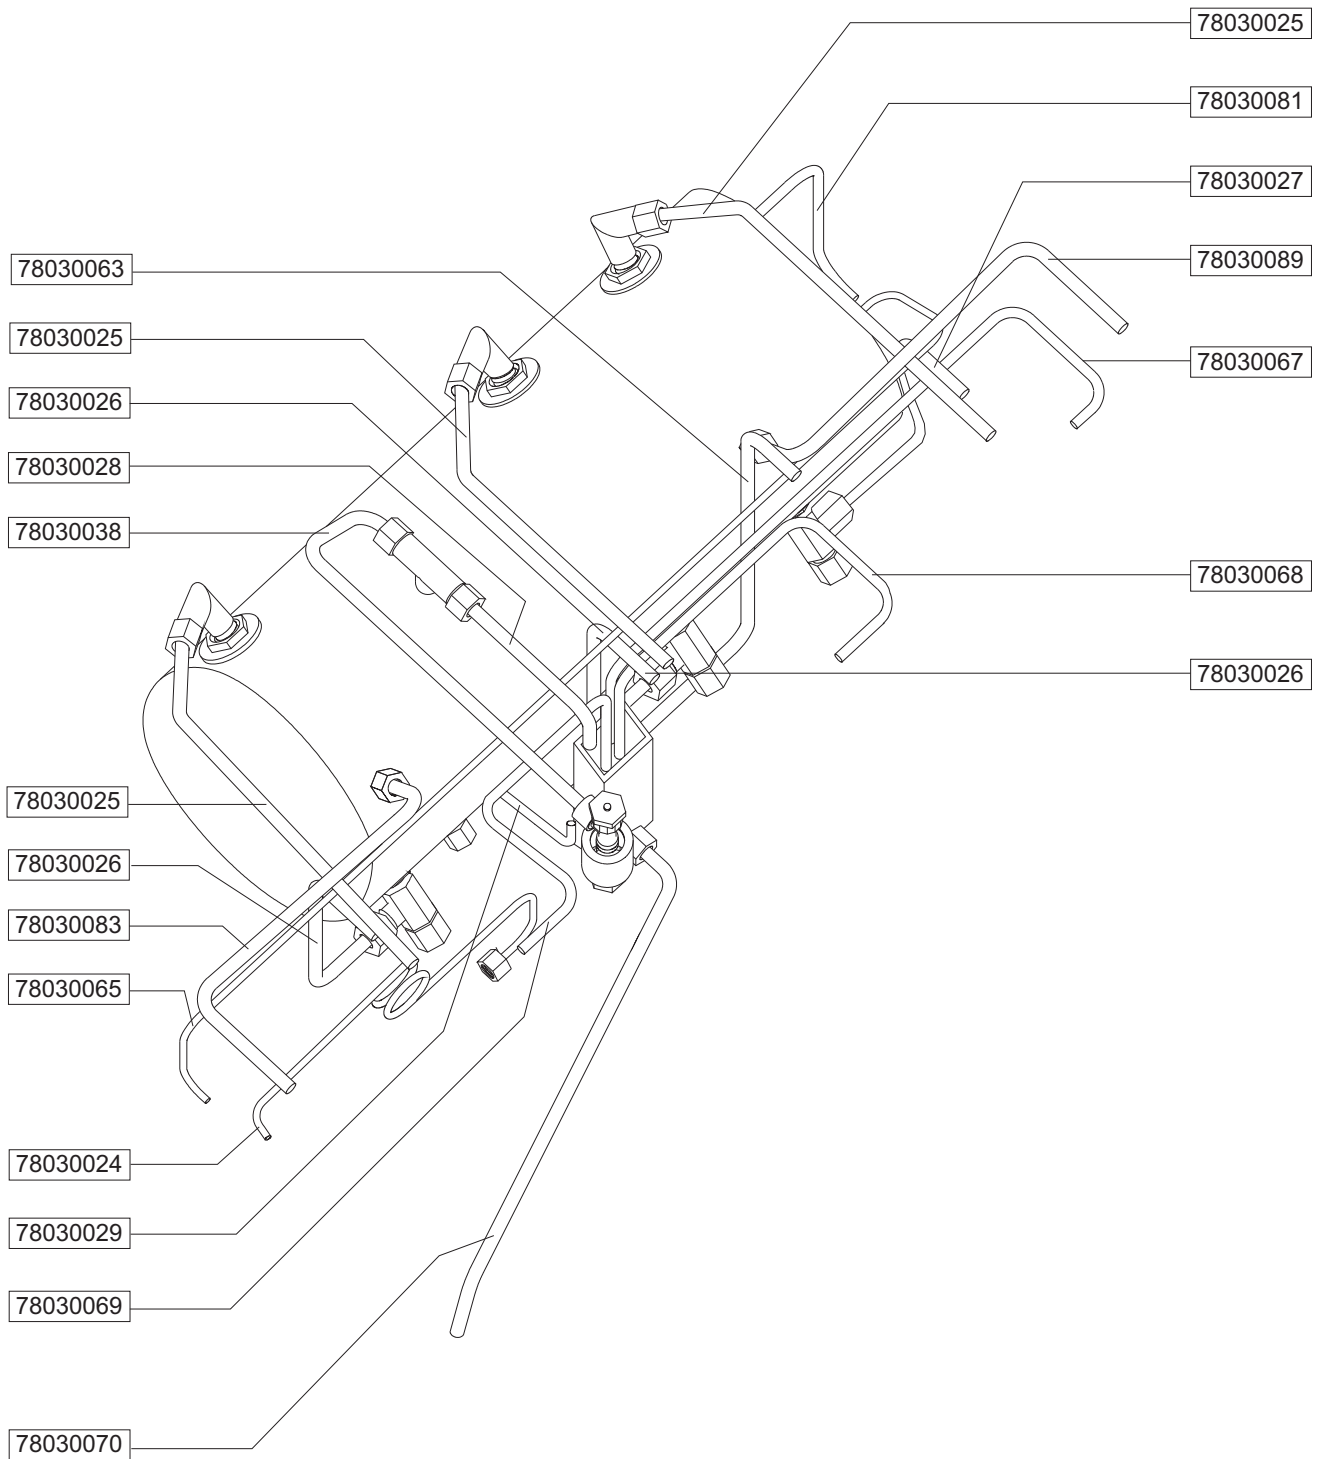

PARTI IDRAULICHE 3 GR.
HYDRAULIC PARTS 3 GR.