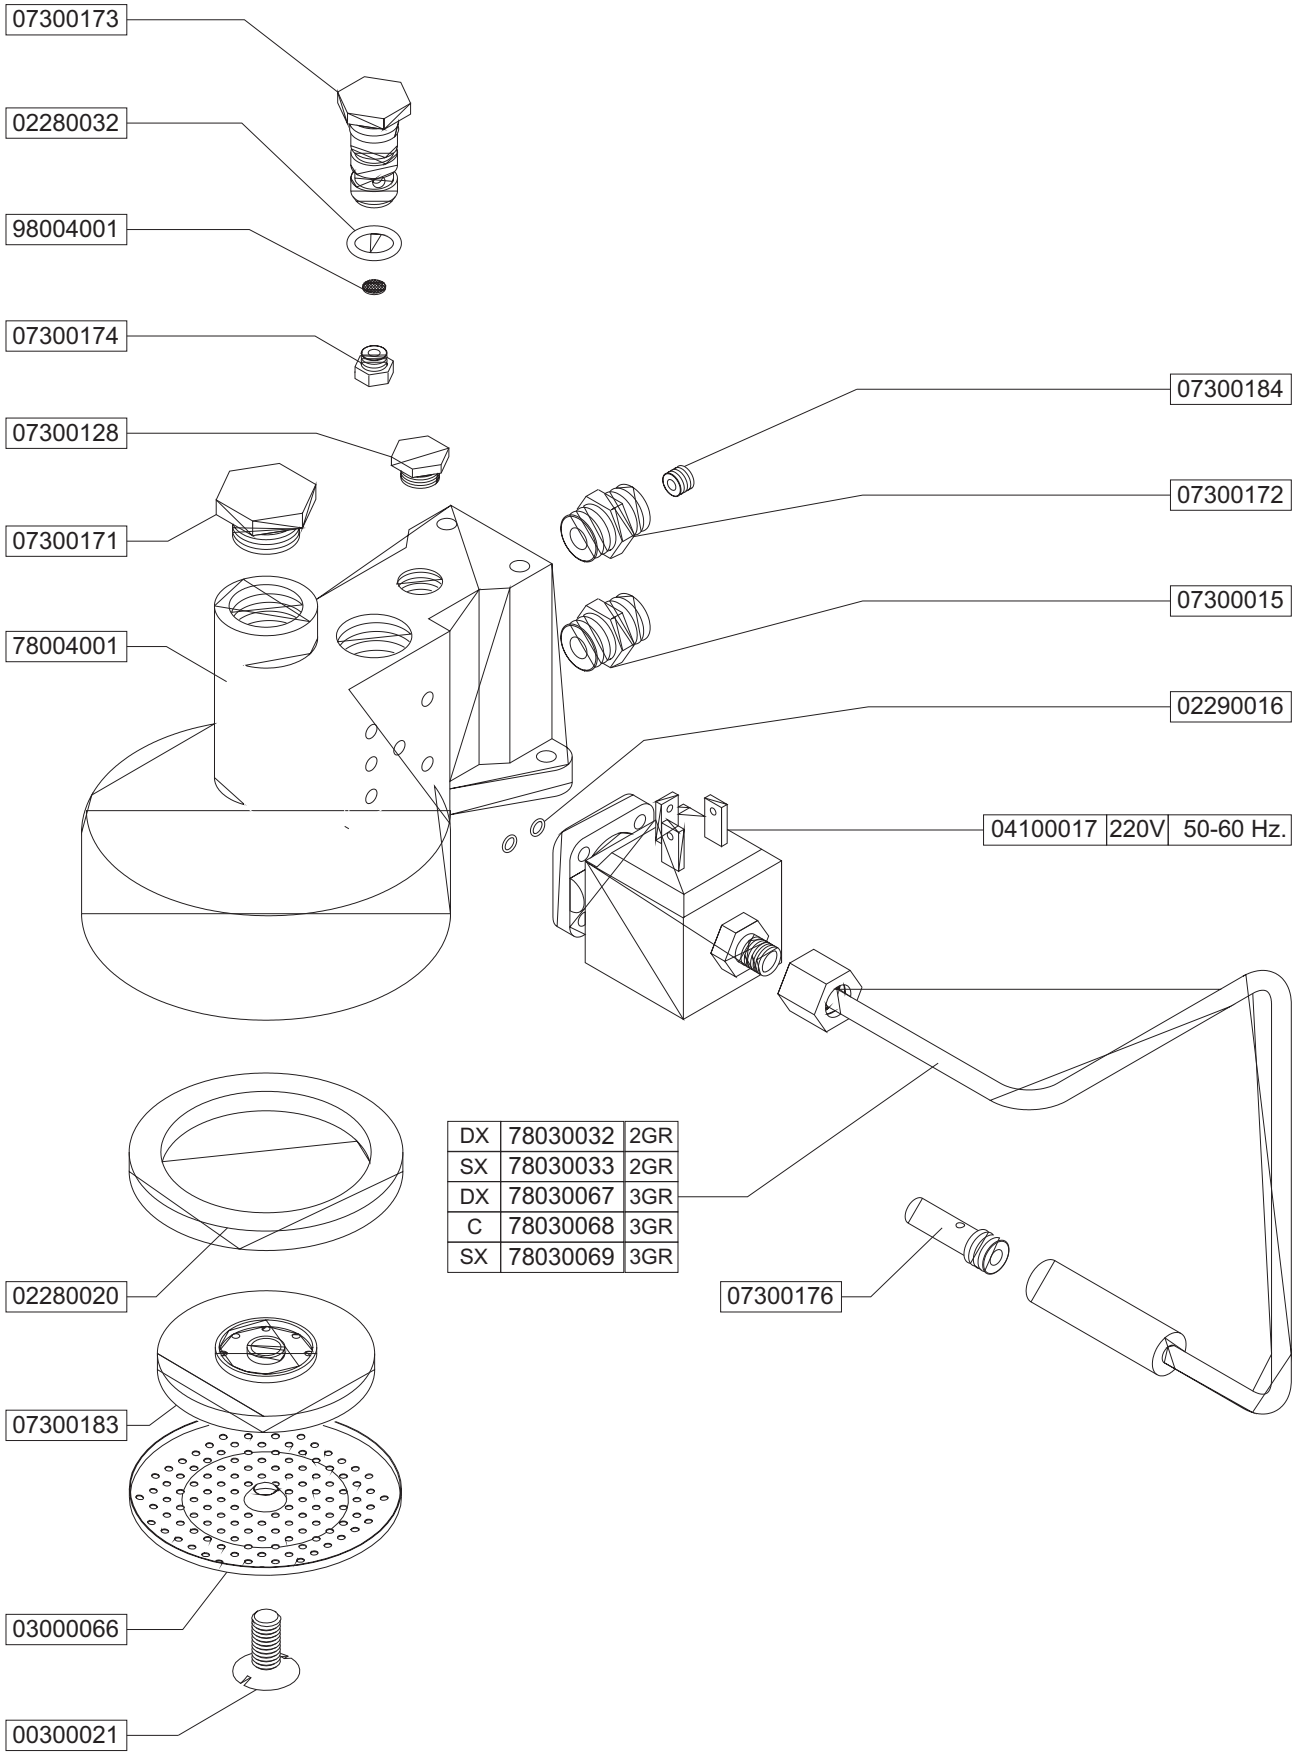

CARENA PREMIER MAXI CABINET PREMIER MAXI

● SPECIFICARE COLORE
SPECIFY COLOR

GRUPPO EROGATORE COMPLETE POURING UNIT

RUBINETTO VAPORE, LIVELLO
STEAM VALVE, WATER LEVEL

RUBINETTO ACQUA CALDA HOT WATER VALVE

PARTI IDRAULICHE
HYDRAULIC PARTS

78030080

MANOMETRO
GAUGE

09100003

75030068

02280011

00300032

07300213

SCAMBIATORE COMPLETO
COMPLETE HEAT EXCHANGER 79030030

SCAMBIATORE COMPLETO 1 G
COMPLETE HEAT EXCHANGER 1 G 98004002

01000023

07300099

S	TUV	07300209
S	ISPESL	

V	TUV	07300111
V	ISPESL	07300068

05000063

07300053

VALVOLA SICUREZZA
SAFETY VALVE 98013001

VALVOLA SICUREZZA TUV
SAFETY VALVE TUV 01000028

VALVOLA SICUREZZA ISPESL
SAFETY VALVE ISPESL 98013000

07300116

07300017

07300068

2GR	01300005
3-4 GR	01300006

PARTI IDRAULICHE 2GR
HYDRAULIC PARTS 2GR

PARTI IDRAULICHE 2GR
HYDRAULIC PARTS 2GR