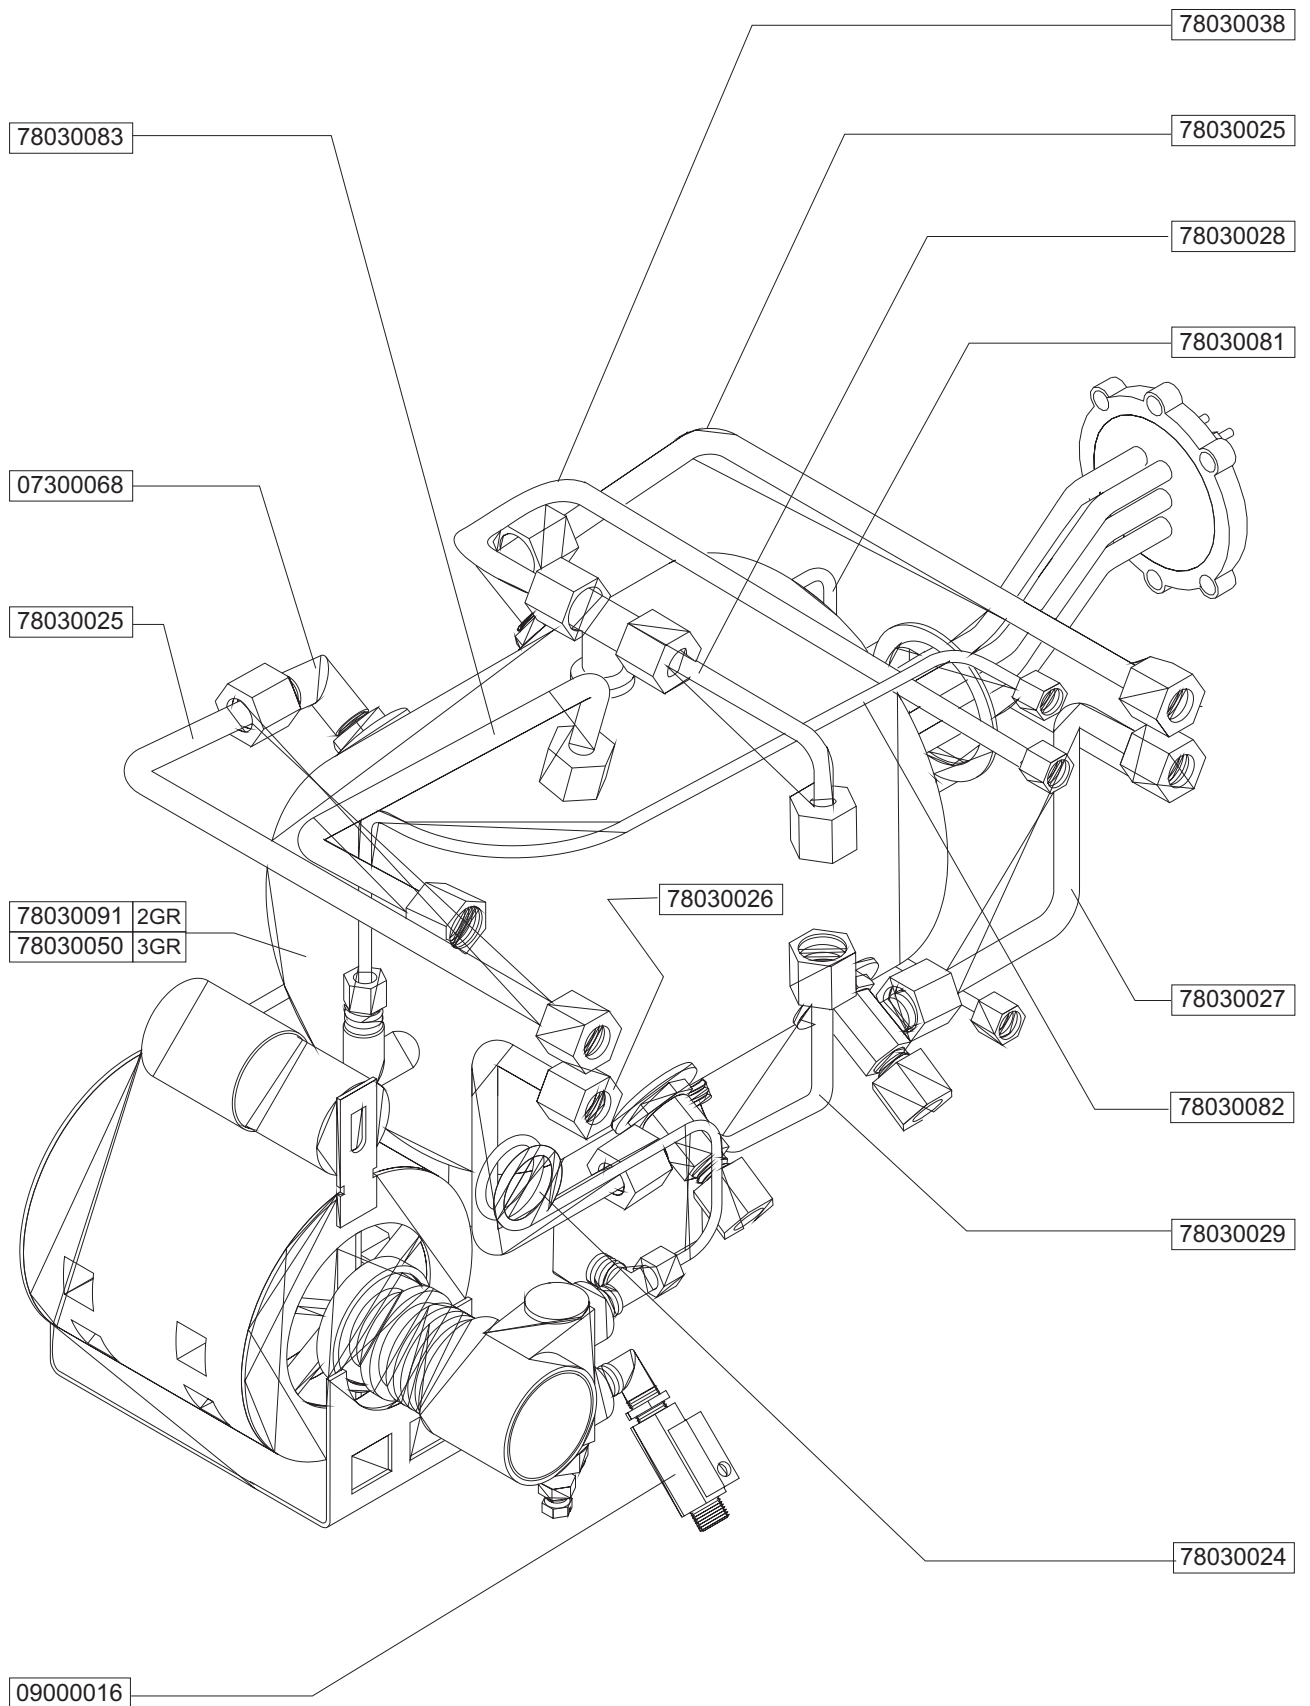

PARTI IDRAULICHE 3GR
HYDRAULIC PARTS 3GR

PARTI IDRAULICHE 3 GR.
HYDRAULIC PARTS 3 GR.

PARTI ELETTRICHE
ELECTRIC PARTS

PARTI ELETTRICHE
ELECTRIC PARTS

CODICE	DESCRIZIONE	DESCRIPTION
00200011	RONDELLA ZINC M16 17X30X3	WASHER
00300001	DADO OT 1/4 GAS SPESS 5	NUT 3/8" 6mm
00300012	DADO OT 3/8 GAS ES 22 SPES.	NUT 3/8" GAS
00300021	VITE INOX M6X16 TSP TC DIN963	SCREW M6x16 TSTC
00300032	DADO 1/2" GAS ES.24	NUT 1/2"
01000019	TUBO FLESS.INOX 1/4 F.F. L.500	FLEX TUBE 1/4 500
01000023	VALVOLINA SFIATO	ANTIVACUUM VALVE
01000028	VALVOLA SICUREZZA TUV	SAFETY VALVE T.U.V.
01000102	KIT CONNESSIONE LANCIA VAPORE	STEAM PIPE CONNECTION KIT
01300005	POMPANTE VOLUMETRICO 100 lt/h	VOLUMETRIC PUMP
01300006	POMPANTE VOLUMETRICO 200 lt/h	VOLUMETRIC PUMP
02060015	GUARNIZIONE PTFE 067x054x2	GASKET HEATING ELEMENT
02280004	GUARN. OR 115 D.17 EP 851	GASKET OR 115 D.17 EP 851
02280010	GUARN. OR R7 D12 EP 851	GASKET OR R7 D 12
02280011	GUARN. OR R11 D19 EP 851	GASKET OR R11 D 19
02280014	GUARN. OR D 7 AN2/OR102 SILIC	GASKET OR D 7 AN21 OR102
02280020	GUARNIZ.SOTTOCOPPA 073X058X7	GROUP GASKET 73X58X7
02280032	GUARN. OR 114 EP 851 V.LIV.	GASKET OR 14
02290016	GUARN. OR D 9,5 R5 SILICONE R.	GASKET OR D 9.5 SILICON
03000066	DOCCIA INOX 056X05,5X6	SHOWER INOX 56X5.5X6
03000107	FILTRO CIECO	BLIND FILTER
03000199	MONTANTE DX	RIGHT SIDE FRAME
03000200	MONTANTE SX	LEFT SIDE FRAME
03000321	FILTRO 1 CAFFE H=21,5 MOD.90	FILTER 1 COFFEE H=21.5 MOD. '90
03000322	FILTRO 2 CAFFE H=21,5 MOD.90	FILTER 2 COFFEE H=21.5 MOD. '90
03000367	PARETINA INF."PREMIER"	LOWER INOX PANEL
03000369	PIATTO RACCOGLIACQUA PREMIER	DRAIN TRAY 2GR.
03000374	STAFFA MANOMETRO/INT. PREMIER	GAUGE SUPPORT
03000376	RETINA PIANO LAVORO PREMIER	WORK GRILL 2GR.
03000377	CHIUSURA SICUREZZA PREMIER 2GR	SAFETY COVER 2GR.
03000400	PARETINA INF. PREMIER 3GR.	LOWER INOX PANEL 3GR.
03000402	PIATTO RACCOGLIACQUA PREMIER/3	DRAIN TRAY 3GR.
03000406	RETINA PIANO LAVORO PREMIER/3	WORK GRILL 3GR.
03000407	CHIUSURA SICUREZZA PREMIER 3GR	SAFETY COVER 3GR.
03000867	SUPPORTO RUBINETTO DX PR97/MAC	TAP HOLDER DX
03000868	SUPPORTO RUBINETTO SX PR97/MAC	TAP HOLDER SX
03001402	PIATTO PORTATAZZE "PREMIER" 2GR.	CUPWARMER PANEL 2GR.
03001403	PORTATAZZE PREMIER 3GR. 2001	CUPWARMER 3GR. 2001
03001405	INVOLUCRO COMANDI "PREMIER"/2 2001	TOUCHPAD ENCLOSURE 2GR. 2001
03001406	INVOLUCRO COMANDI PREMIER/3 2001	TOUCHPAD ENCLOSURE 3GR. 2001
03001408	STAFFA PORTA CARENA "PREMIER"/2 2001	BODY SUPPORT FRAME 2GR. 2001
03001409	STAFFA PORTA CARENA PREMIER/3 2001	BODY SUPPORT FRAME 3GR. 2001
03001411	PARETE PORTAGRUPPI "PREMIER"/2 2001	GROUPS SUPPORT PANEL 2GR. 2001
03001412	PARETE PORTAGRUPPI PREMIER/3 2001	GROUPS SUPPORT PANEL 3GR. 2001
04000097	CAVO 26 V COL PULS/CENT PLUS/MACD91	26 WAYS CABLE
04000131	CAVO 20 VIE PULS/CENTR PREM. 2GR	20 WAYS CABLE 2GR.
04000136	CAVO 20 VIE PULS/CENTR PREM. 3GR	20 WAYS CABLE 3GR.
04100012	ELETTROV.2VIE AL1/4 230V50/60	ELECTROVALVE 2WAY V220 1/4" FILL_UP
04100017	ELETTROV.EROG. 3VIE 230V50/60	COMPL.ELECTROVALVE 3 WAY 230V 50_60Hz
04200011	INTERRUTTORE BIPOLARE LUMINOSO	LUMINOUS BIPOLAR SWITCH
04200015	INTERRUTTORE 16A BIPOLARE	SWITCH 16A
04200022	INTERRUTTORE 25A TETRAPOLARE	SWITCH 25A
04500033	MOTORE EL. MASTER/PREMIER	ELECTRIC ENGINE MASTER/PREMIER
04500034	MOTORE ELETTRICO 230V 50/60 HZ	ELECTRIC ENGINE 230V 50/60 HZ
04900027	DOSATORE VOLUMETRICO	FLOWMETRE
04900112	SCHEDA EROG. PROGVIP/PREMIER V	DELIVERY CARD PROGVIP/PREMIER V
04900113	CENTRALINA PREMIER/V 2GR	ELECTRONIC UNIT 2GR.
04900126	CENTRALINA PREMIER/V 3GR	ELECTRONIC UNIT 3GR.
05000001	GOMMINO PROTEZIONE LANCIA D.10	PIPE PROTECTION RUBBER D.10
05000022	MANOPOLA RUB. VAP. PROGRAM 97	STEAM LEVER
05000063	COPRI VALVOLA SICUREZZA	SAFETY VALVE COVER
05000064	MANOPOLA INTERRUTTORE NS	SWITCH KNOB
05000069	BASAMENTO PREMIER 2GR NERO V/0	BASE 2GR.
05000070	FIANCO SX PREMIER	LEFT SIDE PANEL
05000071	FIANCO DX PREMIER	RIGHT SIDE PANEL
05000072	RETRO PREMIER 2GR	BACK PANEL 2GR.