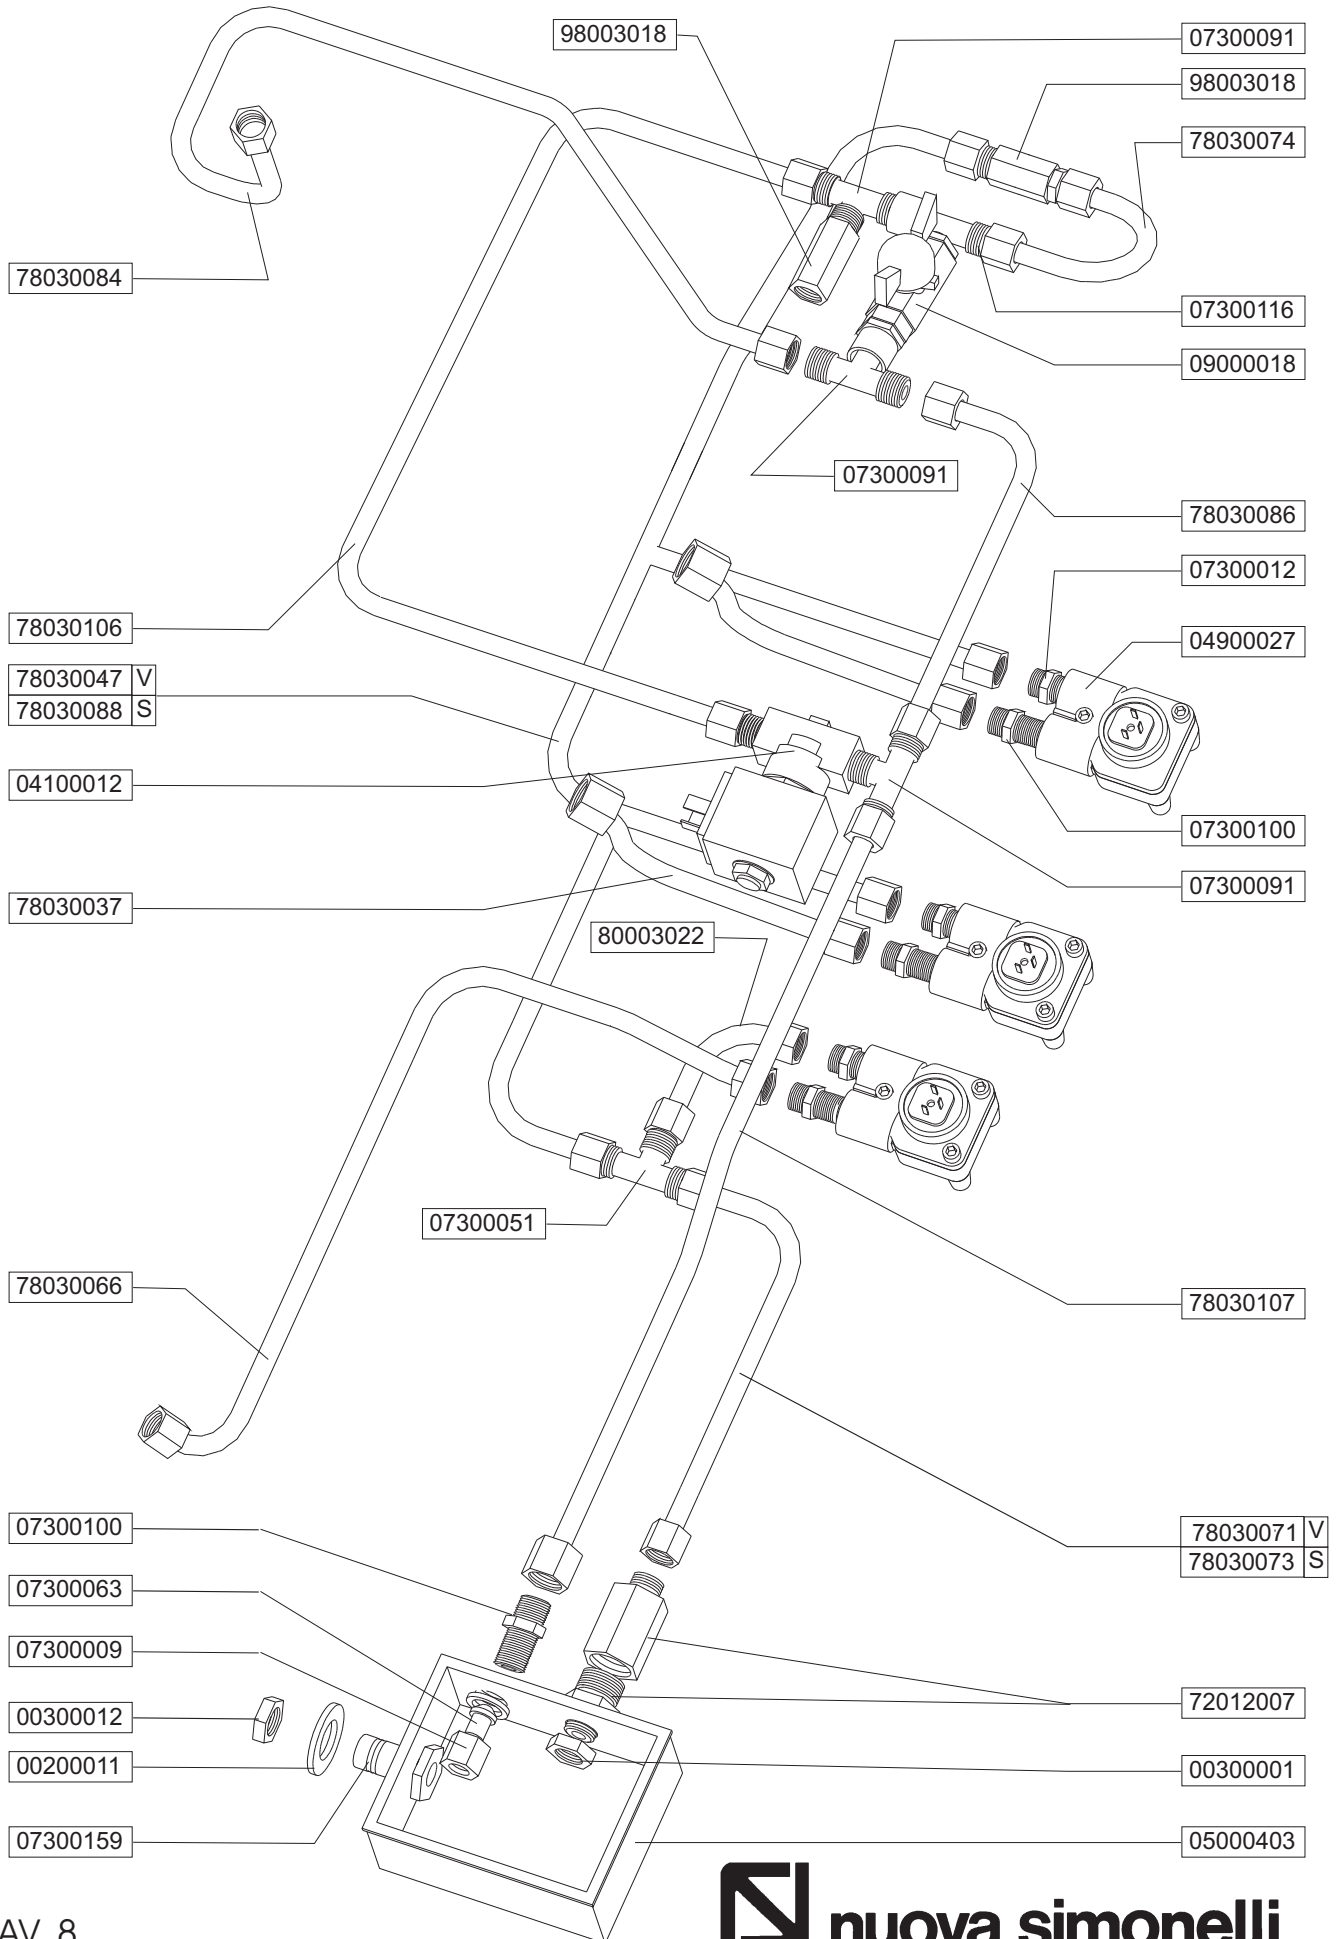

PARTI IDRAULICHE 3GR
HYDRAULIC PARTS 3GR