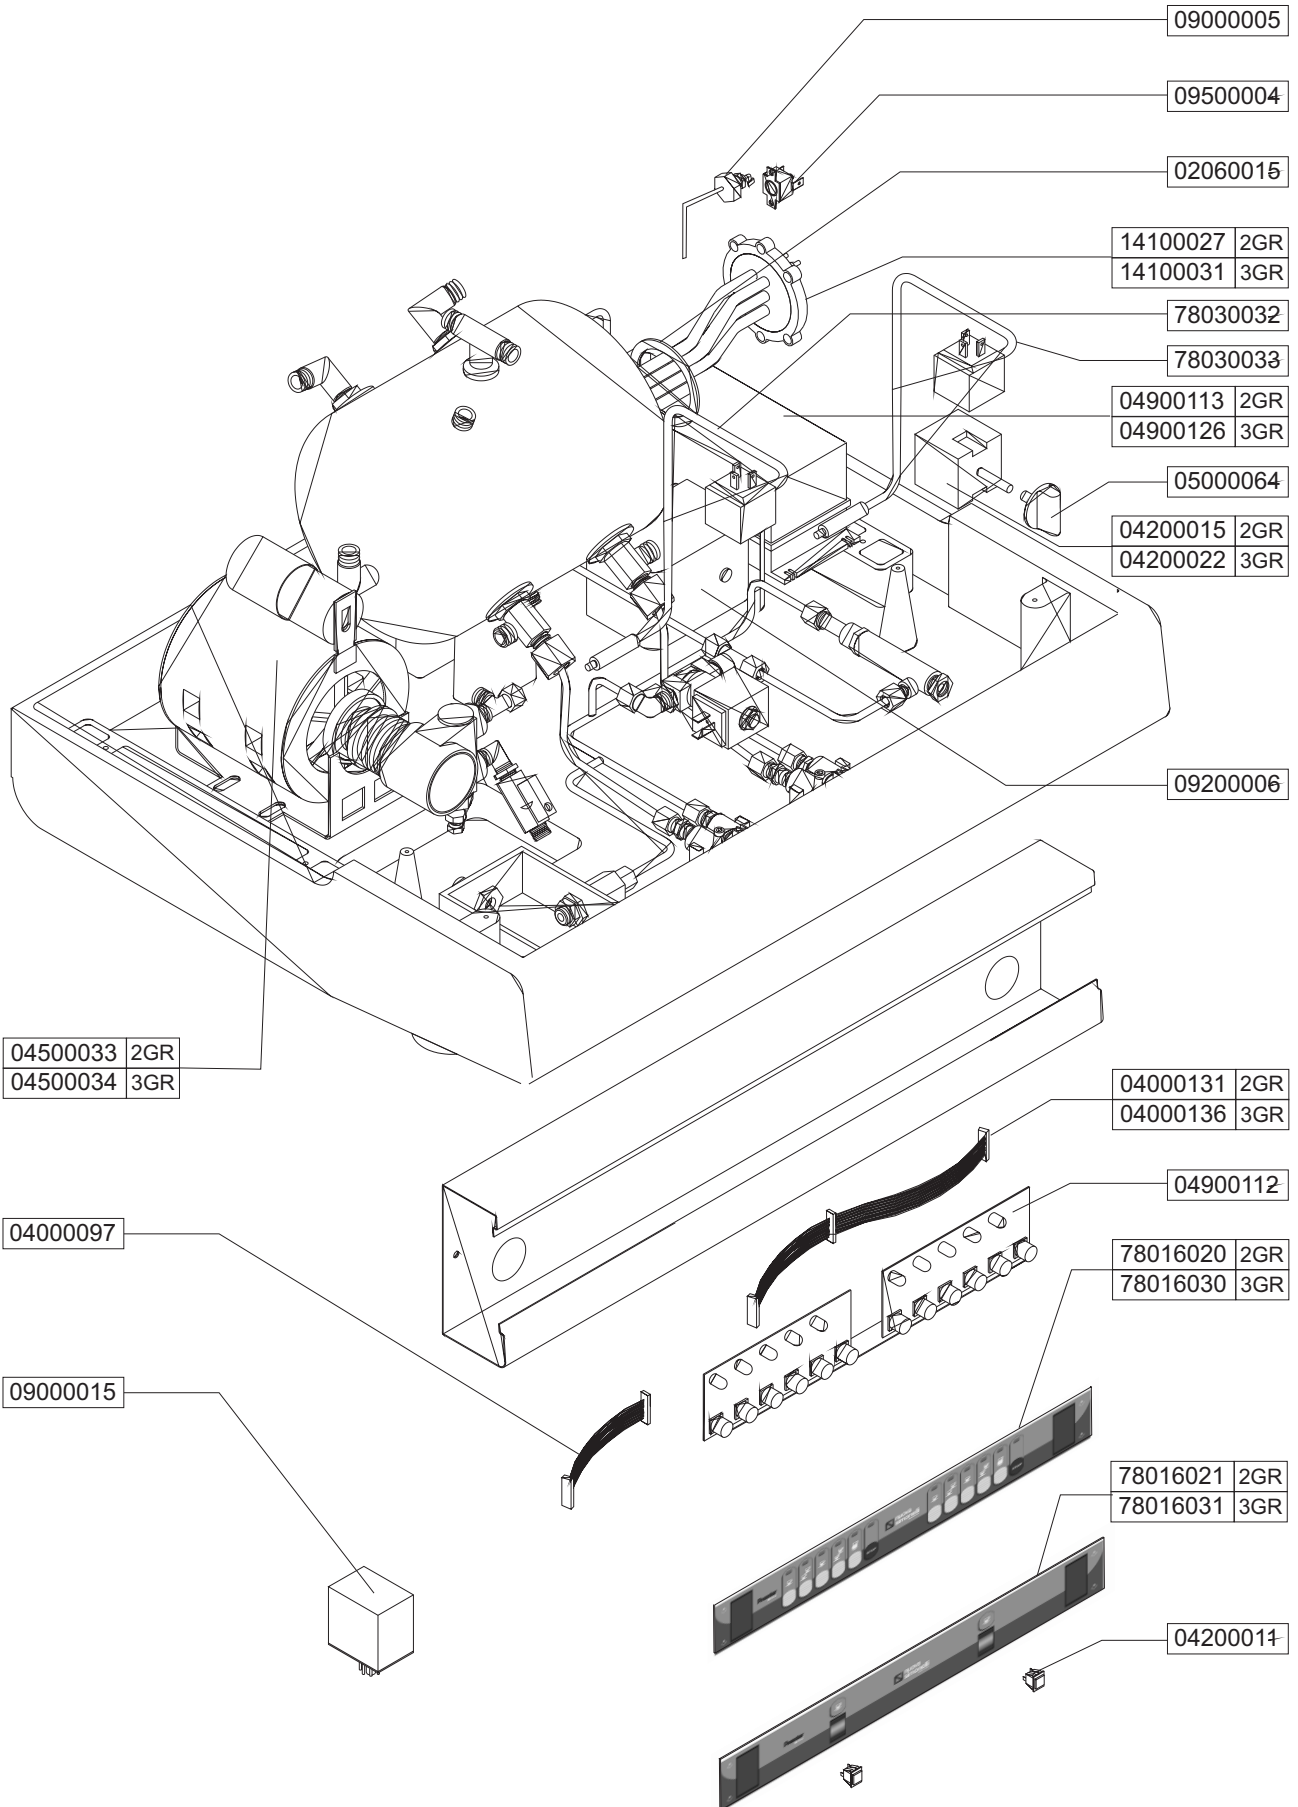

PARTI IDRAULICHE 3GR
HYDRAULIC PARTS 3GR

PARTI IDRAULICHE 3 GR.
HYDRAULIC PARTS 3 GR.

PARTI ELETTRICHE
ELECTRIC PARTS

PARTI ELETTRICHE
ELECTRIC PARTS

CODICE	DESCRIZIONE	DESCRIPTION
00200011	RONDELLA ZINC M16 17X30X3	WASHER
00300001	DADO OT 1/4 GAS SPESS 5	NUT 3/8" 6mm
00300012	DADO OT 3/8 GAS ES 22 SPES.	NUT 3/8" GAS
00300021	VITE INOX M6X16 TSP TC DIN963	SCREW M6x16 TSTC
00300032	DADO 1/2" GAS ES.24	NUT 1/2"
01000019	TUBO FLESS.INOX 1/4 F.F. L.500	FLEX TUBE 1/4 500
01000023	VALVOLINA SFIATO	ANTIVACUUM VALVE
01000028	VALVOLA SICUREZZA TUV	SAFETY VALVE T.U.V.
01000102	KIT CONNESSIONE LANCIA VAPORE	STEAM PIPE CONNECTION KIT
01300005	POMPANTE VOLUMETRICO 100 lt/h	VOLUMETRIC PUMP
01300006	POMPANTE VOLUMETRICO 200 lt/h	VOLUMETRIC PUMP
02060015	GUARNIZIONE PTFE 067x054x2	GASKET HEATING ELEMENT
02280004	GUARN. OR 115 D.17 EP 851	GASKET OR 115 D.17 EP 851
02280010	GUARN. OR R7 D12 EP 851	GASKET OR R7 D 12
02280011	GUARN. OR R11 D19 EP 851	GASKET OR R11 D 19
02280014	GUARN. OR D 7 AN2/OR102 SILIC	GASKET OR D 7 AN21 OR102
02280020	GUARNIZ.SOTTOCOPPA 073X058X7	GROUP GASKET 73X58X7
02280032	GUARN. OR 114 EP 851 V.LIV.	GASKET OR 14
02290016	GUARN. OR D 9,5 R5 SILICONE R.	GASKET OR D 9.5 SILICON
03000066	DOCCIA INOX 056X05,5X6	SHOWER INOX 56X5.5X6
03000107	FILTRO CIECO	BLIND FILTER
03000199	MONTANTE DX	RIGHT SIDE FRAME
03000200	MONTANTE SX	LEFT SIDE FRAME
03000321	FILTRO 1 CAFFE H=21,5 MOD.90	FILTER 1 COFFEE H=21.5 MOD. '90
03000322	FILTRO 2 CAFFE H=21,5 MOD.90	FILTER 2 COFFEE H=21.5 MOD. '90
03000367	PARETINA INF."PREMIER"	LOWER INOX PANEL
03000369	PIATTO RACCOGLIACQUA PREMIER	DRAIN TRAY 2GR.
03000374	STAFFA MANOMETRO/INT. PREMIER	GAUGE SUPPORT
03000376	RETINA PIANO LAVORO PREMIER	WORK GRILL 2GR.
03000377	CHIUSURA SICUREZZA PREMIER 2GR	SAFETY COVER 2GR.
03000400	PARETINA INF. PREMIER 3GR.	LOWER INOX PANEL 3GR.
03000402	PIATTO RACCOGLIACQUA PREMIER/3	DRAIN TRAY 3GR.
03000406	RETINA PIANO LAVORO PREMIER/3	WORK GRILL 3GR.
03000407	CHIUSURA SICUREZZA PREMIER 3GR	SAFETY COVER 3GR.
03000867	SUPPORTO RUBINETTO DX PR97/MAC	TAP HOLDER DX
03000868	SUPPORTO RUBINETTO SX PR97/MAC	TAP HOLDER SX
03001402	PIATTO PORTATAZZE "PREMIER" 2GR.	CUPWARMER PANEL 2GR.
03001403	PORTATAZZE PREMIER 3GR. 2001	CUPWARMER 3GR. 2001
03001405	INVOLUCRO COMANDI "PREMIER"/2 2001	TOUCHPAD ENCLOSURE 2GR. 2001
03001406	INVOLUCRO COMANDI PREMIER/3 2001	TOUCHPAD ENCLOSURE 3GR. 2001
03001408	STAFFA PORTA CARENA "PREMIER"/2 2001	BODY SUPPORT FRAME 2GR. 2001
03001409	STAFFA PORTA CARENA PREMIER/3 2001	BODY SUPPORT FRAME 3GR. 2001
03001411	PARETE PORTAGRUPPI "PREMIER"/2 2001	GROUPS SUPPORT PANEL 2GR. 2001
03001412	PARETE PORTAGRUPPI PREMIER/3 2001	GROUPS SUPPORT PANEL 3GR. 2001
04000097	CAVO 26 V COL PULS/CENT PLUS/MACD91	26 WAYS CABLE
04000131	CAVO 20 VIE PULS/CENTR PREM. 2GR	20 WAYS CABLE 2GR.
04000136	CAVO 20 VIE PULS/CENTR PREM. 3GR	20 WAYS CABLE 3GR.
04100012	ELETTROV.2VIE AL1/4 230V50/60	ELECTROVALVE 2WAY V220 1/4" FILL_UP
04100017	ELETTROV.EROG. 3VIE 230V50/60	COMPL.ELECTROVALVE 3 WAY 230V 50_60Hz
04200011	INTERRUTTORE BIPOLARE LUMINOSO	LUMINOUS BIPOLAR SWITCH
04200015	INTERRUTTORE 16A BIPOLARE	SWITCH 16A
04200022	INTERRUTTORE 25A TETRAPOLARE	SWITCH 25A
04500033	MOTORE EL. MASTER/PREMIER	ELECTRIC ENGINE MASTER/PREMIER
04500034	MOTORE ELETTRICO 230V 50/60 HZ	ELECTRIC ENGINE 230V 50/60 HZ
04900027	DOSATORE VOLUMETRICO	FLOWMETRE
04900112	SCHEDA EROG. PROGVIP/PREMIER V	DELIVERY CARD PROGVIP/PREMIER V
04900113	CENTRALINA PREMIER/V 2GR	ELECTRONIC UNIT 2GR.
04900126	CENTRALINA PREMIER/V 3GR	ELECTRONIC UNIT 3GR.
05000001	GOMMINO PROTEZIONE LANCIA D.10	PIPE PROTECTION RUBBER D.10
05000022	MANOPOLA RUB. VAP. PROGRAM 97	STEAM LEVER
05000063	COPRI VALVOLA SICUREZZA	SAFETY VALVE COVER
05000064	MANOPOLA INTERRUTTORE NS	SWITCH KNOB
05000069	BASAMENTO PREMIER 2GR NERO V/0	BASE 2GR.
05000070	FIANCO SX PREMIER	LEFT SIDE PANEL
05000071	FIANCO DX PREMIER	RIGHT SIDE PANEL
05000072	RETRO PREMIER 2GR	BACK PANEL 2GR.