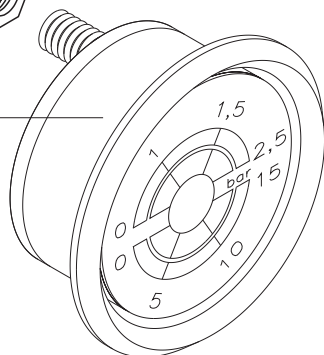

CARENA PREMIER MAXI CABINET PREMIER MAXI

● SPECIFICARE COLORE
SPECIFY COLOR

GRUPPO EROGATORE COMPLETE POURING UNIT

RUBINETTO VAPORE, LIVELLO
STEAM VALVE, WATER LEVEL

RUBINETTO ACQUA CALDA HOT WATER VALVE

PARTI IDRAULICHE
HYDRAULIC PARTS

78030080

MANOMETRO
GAUGE

09100003

75030068

02280011

00300032

07300213

SCAMBIATORE COMPLETO
COMPLETE HEAT EXCHANGER 79030030