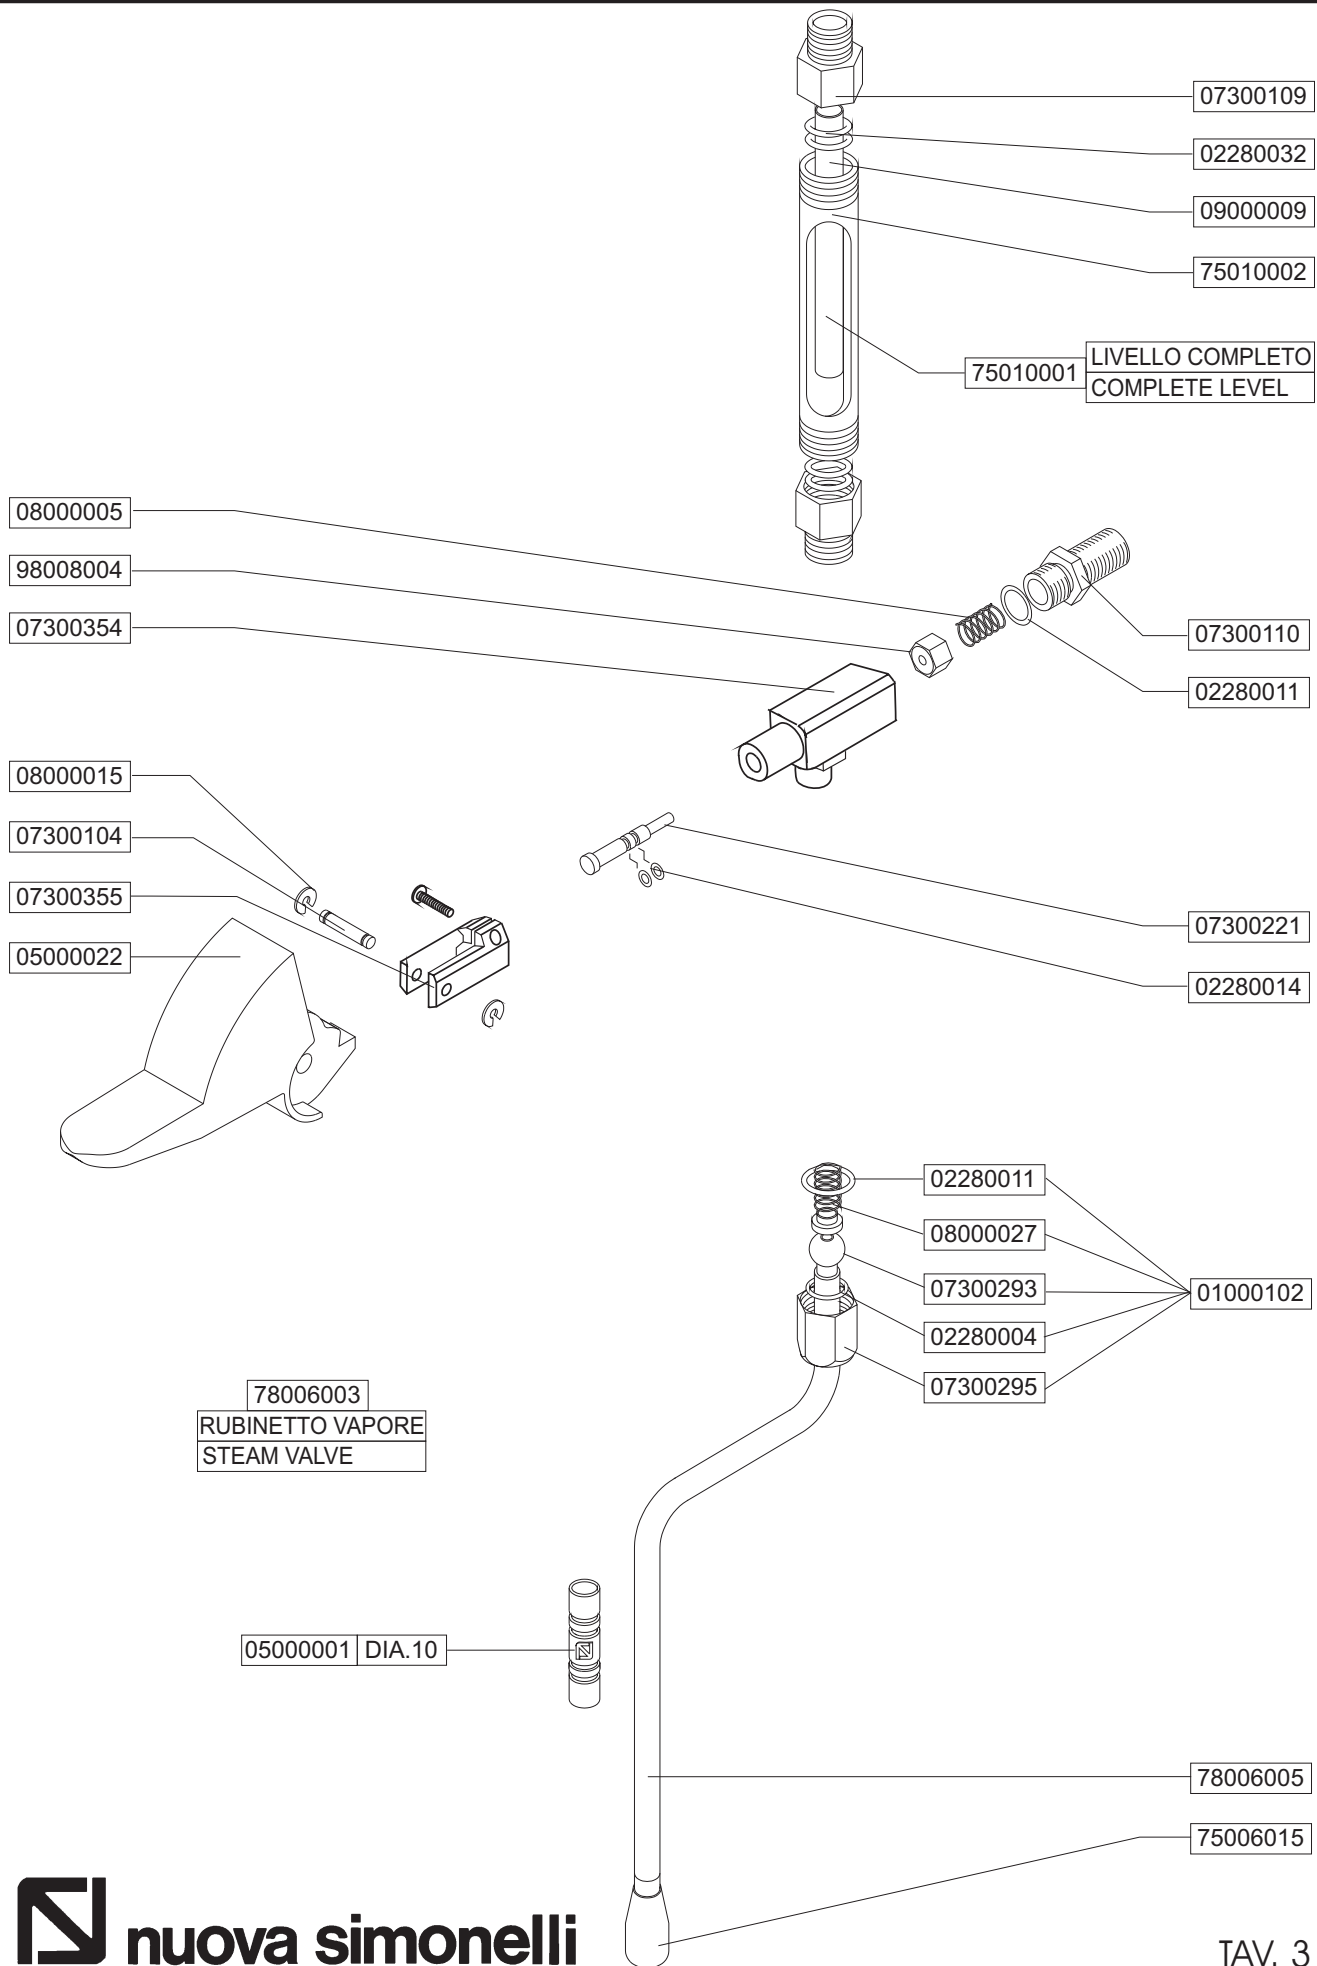

CARENA PREMIER MAXI CABINET PREMIER MAXI

● SPECIFICARE COLORE
SPECIFY COLOR

GRUPPO EROGATORE COMPLETE POURING UNIT

RUBINETTO VAPORE, LIVELLO
STEAM VALVE, WATER LEVEL

RUBINETTO ACQUA CALDA HOT WATER VALVE

PARTI IDRAULICHE
HYDRAULIC PARTS

78030080

MANOMETRO
GAUGE

09100003

75030068

02280011

00300032

07300213

SCAMBIATORE COMPLETO
COMPLETE HEAT EXCHANGER 79030030

SCAMBIATORE COMPLETO 1 G
COMPLETE HEAT EXCHANGER 1 G 98004002

01000023

07300099

S	TUV	07300209
S	ISPESL	

V	TUV	07300111
V	ISPESL	07300068

05000063

07300053

VALVOLA SICUREZZA
SAFETY VALVE 98013001

VALVOLA SICUREZZA TUV
SAFETY VALVE TUV 01000028

VALVOLA SICUREZZA ISPESL
SAFETY VALVE ISPESL 98013000

07300116

07300017

07300068

2GR	01300005
3-4 GR	01300006

PARTI IDRAULICHE 2GR
HYDRAULIC PARTS 2GR

PARTI IDRAULICHE 2GR
HYDRAULIC PARTS 2GR