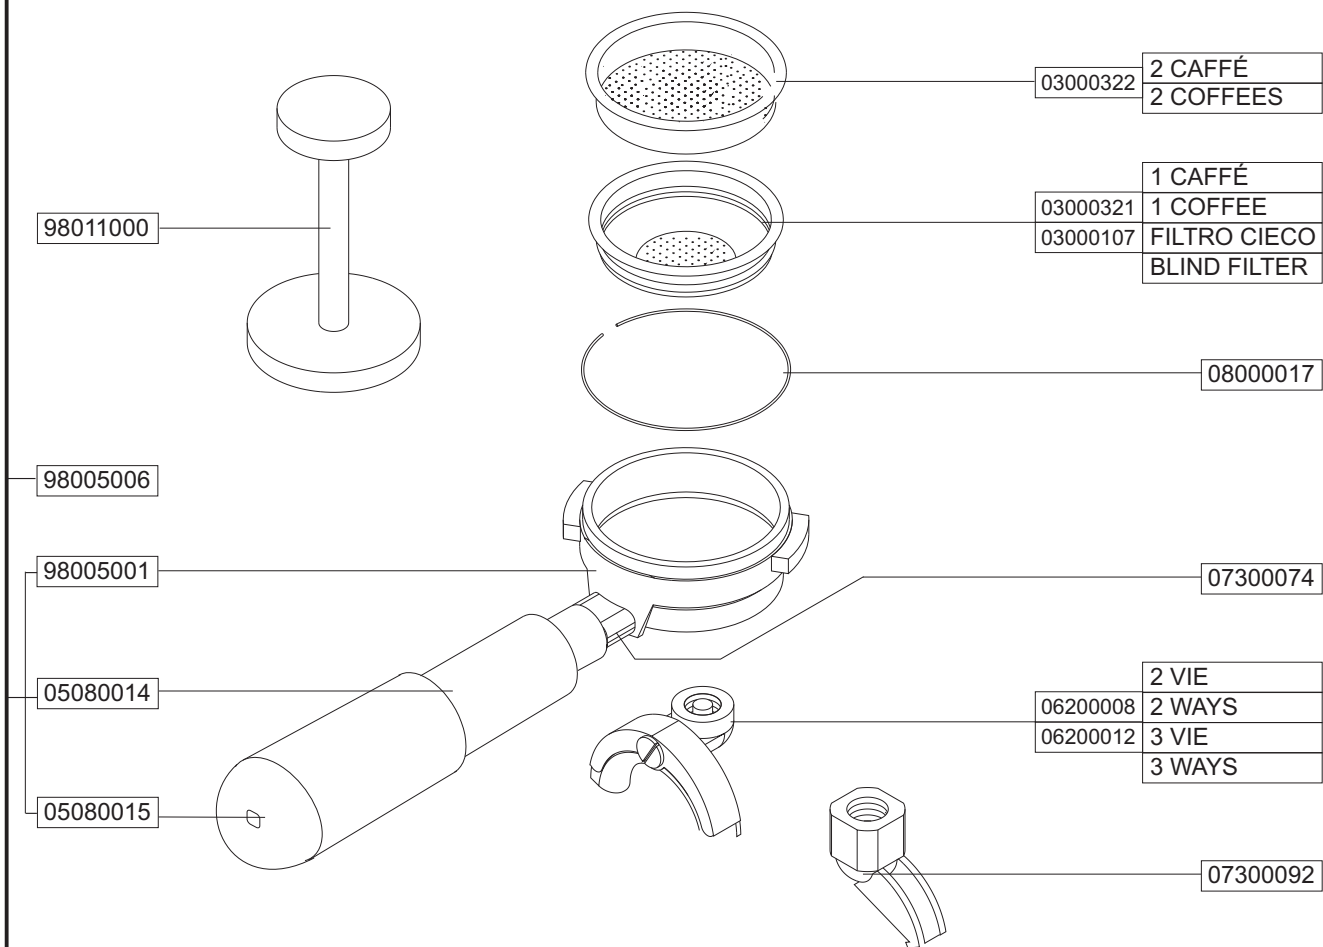

PARTI IDRAULICHE 3GR
HYDRAULIC PARTS 3GR

PARTI IDRAULICHE 3 GR.
HYDRAULIC PARTS 3 GR.

PARTI ELETTRICHE
ELECTRIC PARTS

PARTI ELETTRICHE
ELECTRIC PARTS

CODICE	DESCRIZIONE	DESCRIPTION
00200011	RONDELLA ZINC M16 17X30X3	WASHER
00300001	DADO OT 1/4 GAS SPESS 5	NUT 3/8" 6mm
00300012	DADO OT 3/8 GAS ES 22 SPES.	NUT 3/8" GAS
00300021	VITE INOX M6X16 TSP TC DIN963	SCREW M6x16 TSTC
00300032	DADO 1/2" GAS ES.24	NUT 1/2"
01000019	TUBO FLESS.INOX 1/4 F.F. L.500	FLEX TUBE 1/4 500
01000023	VALVOLINA SFIATO	ANTIVACUUM VALVE
01000028	VALVOLA SICUREZZA TUV	SAFETY VALVE T.U.V.
01000102	KIT CONNESSIONE LANCIA VAPORE	STEAM PIPE CONNECTION KIT
01300005	POMPANTE VOLUMETRICO 100 lt/h	VOLUMETRIC PUMP
01300006	POMPANTE VOLUMETRICO 200 lt/h	VOLUMETRIC PUMP
02060015	GUARNIZIONE PTFE 067x054x2	GASKET HEATING ELEMENT
02280004	GUARN. OR 115 D.17 EP 851	GASKET OR 115 D.17 EP 851
02280010	GUARN. OR R7 D12 EP 851	GASKET OR R7 D 12
02280011	GUARN. OR R11 D19 EP 851	GASKET OR R11 D 19
02280014	GUARN. OR D 7 AN2/OR102 SILIC	GASKET OR D 7 AN21 OR102
02280020	GUARNIZ.SOTTOCOPPA 073X058X7	GROUP GASKET 73X58X7
02280032	GUARN. OR 114 EP 851 V.LIV.	GASKET OR 14
02290016	GUARN. OR D 9,5 R5 SILICONE R.	GASKET OR D 9.5 SILICON
03000066	DOCCIA INOX 056X05,5X6	SHOWER INOX 56X5.5X6
03000107	FILTRO CIECO	BLIND FILTER
03000199	MONTANTE DX	RIGHT SIDE FRAME
03000200	MONTANTE SX	LEFT SIDE FRAME
03000321	FILTRO 1 CAFFE H=21,5 MOD.90	FILTER 1 COFFEE H=21.5 MOD. '90
03000322	FILTRO 2 CAFFE H=21,5 MOD.90	FILTER 2 COFFEE H=21.5 MOD. '90
03000367	PARETINA INF."PREMIER"	LOWER INOX PANEL
03000369	PIATTO RACCOGLIACQUA PREMIER	DRAIN TRAY 2GR.
03000374	STAFFA MANOMETRO/INT. PREMIER	GAUGE SUPPORT
03000376	RETINA PIANO LAVORO PREMIER	WORK GRILL 2GR.
03000377	CHIUSURA SICUREZZA PREMIER 2GR	SAFETY COVER 2GR.
03000400	PARETINA INF. PREMIER 3GR.	LOWER INOX PANEL 3GR.
03000402	PIATTO RACCOGLIACQUA PREMIER/3	DRAIN TRAY 3GR.
03000406	RETINA PIANO LAVORO PREMIER/3	WORK GRILL 3GR.
03000407	CHIUSURA SICUREZZA PREMIER 3GR	SAFETY COVER 3GR.
03000867	SUPPORTO RUBINETTO DX PR97/MAC	TAP HOLDER DX
03000868	SUPPORTO RUBINETTO SX PR97/MAC	TAP HOLDER SX
03001402	PIATTO PORTATAZZE "PREMIER" 2GR.	CUPWARMER PANEL 2GR.
03001403	PORTATAZZE PREMIER 3GR. 2001	CUPWARMER 3GR. 2001
03001405	INVOLUCRO COMANDI "PREMIER"/2 2001	TOUCHPAD ENCLOSURE 2GR. 2001
03001406	INVOLUCRO COMANDI PREMIER/3 2001	TOUCHPAD ENCLOSURE 3GR. 2001
03001408	STAFFA PORTA CARENA "PREMIER"/2 2001	BODY SUPPORT FRAME 2GR. 2001
03001409	STAFFA PORTA CARENA PREMIER/3 2001	BODY SUPPORT FRAME 3GR. 2001
03001411	PARETE PORTAGRUPPI "PREMIER"/2 2001	GROUPS SUPPORT PANEL 2GR. 2001
03001412	PARETE PORTAGRUPPI PREMIER/3 2001	GROUPS SUPPORT PANEL 3GR. 2001
04000097	CAVO 26 V COL PULS/CENT PLUS/MACD91	26 WAYS CABLE
04000131	CAVO 20 VIE PULS/CENTR PREM. 2GR	20 WAYS CABLE 2GR.
04000136	CAVO 20 VIE PULS/CENTR PREM. 3GR	20 WAYS CABLE 3GR.
04100012	ELETTROV.2VIE AL1/4 230V50/60	ELECTROVALVE 2WAY V220 1/4" FILL_UP
04100017	ELETTROV.EROG. 3VIE 230V50/60	COMPL.ELECTROVALVE 3 WAY 230V 50_60Hz
04200011	INTERRUTTORE BIPOLARE LUMINOSO	LUMINOUS BIPOLAR SWITCH
04200015	INTERRUTTORE 16A BIPOLARE	SWITCH 16A
04200022	INTERRUTTORE 25A TETRAPOLARE	SWITCH 25A
04500033	MOTORE EL. MASTER/PREMIER	ELECTRIC ENGINE MASTER/PREMIER
04500034	MOTORE ELETTRICO 230V 50/60 HZ	ELECTRIC ENGINE 230V 50/60 HZ
04900027	DOSATORE VOLUMETRICO	FLOWMETRE
04900112	SCHEDA EROG. PROGVIP/PREMIER V	DELIVERY CARD PROGVIP/PREMIER V
04900113	CENTRALINA PREMIER/V 2GR	ELECTRONIC UNIT 2GR.
04900126	CENTRALINA PREMIER/V 3GR	ELECTRONIC UNIT 3GR.
05000001	GOMMINO PROTEZIONE LANCIA D.10	PIPE PROTECTION RUBBER D.10
05000022	MANOPOLA RUB. VAP. PROGRAM 97	STEAM LEVER
05000063	COPRI VALVOLA SICUREZZA	SAFETY VALVE COVER
05000064	MANOPOLA INTERRUTTORE NS	SWITCH KNOB
05000069	BASAMENTO PREMIER 2GR NERO V/0	BASE 2GR.
05000070	FIANCO SX PREMIER	LEFT SIDE PANEL
05000071	FIANCO DX PREMIER	RIGHT SIDE PANEL
05000072	RETRO PREMIER 2GR	BACK PANEL 2GR.