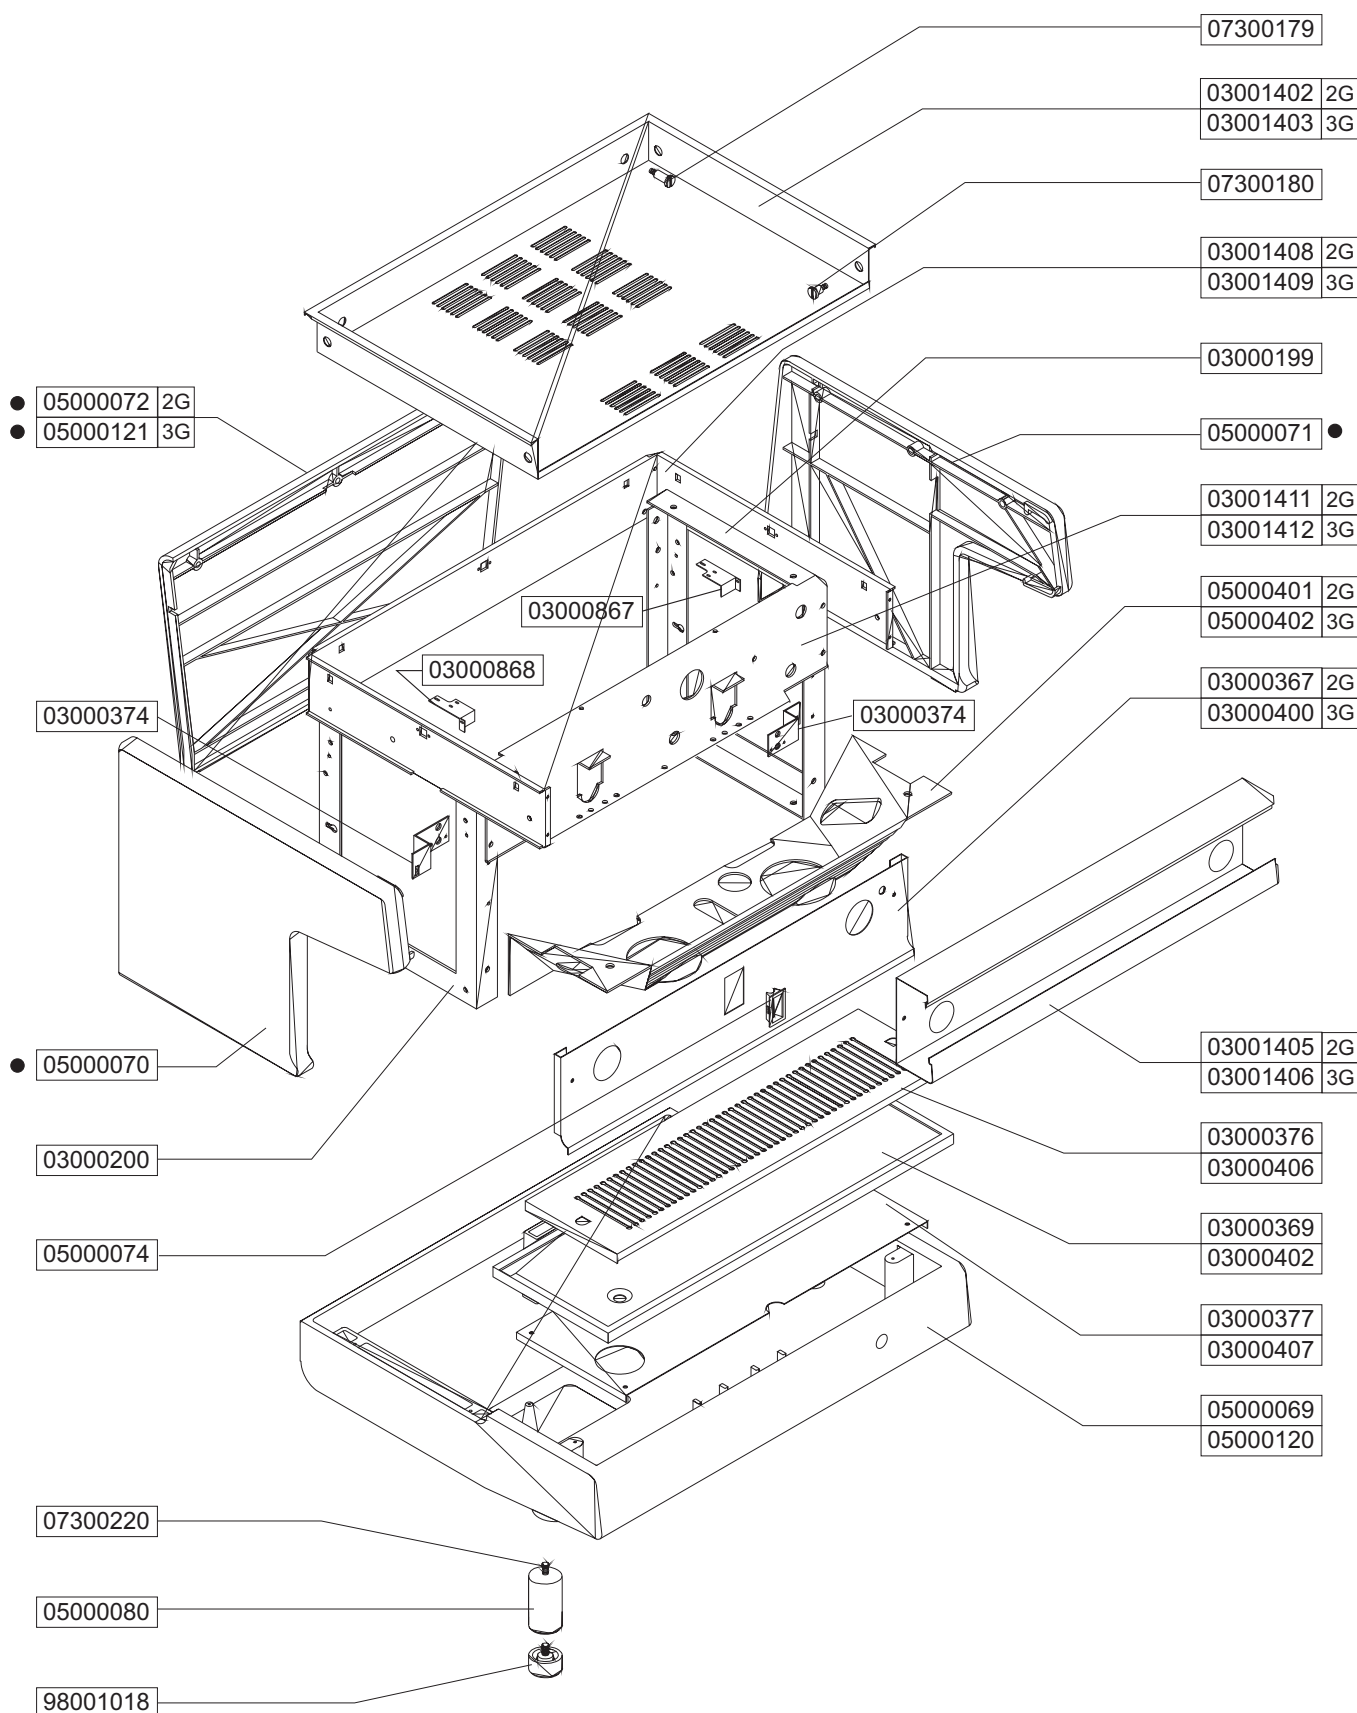

CARENA PREMIER MAXI CABINET PREMIER MAXI

● SPECIFICARE COLORE
SPECIFY COLOR

GRUPPO EROGATORE COMPLETE POURING UNIT

RUBINETTO VAPORE, LIVELLO
STEAM VALVE, WATER LEVEL

RUBINETTO ACQUA CALDA HOT WATER VALVE

PARTI IDRAULICHE
HYDRAULIC PARTS

78030080

MANOMETRO
GAUGE

09100003

75030068

02280011

00300032

07300213

SCAMBIATORE COMPLETO
COMPLETE HEAT EXCHANGER 79030030

SCAMBIATORE COMPLETO 1 G
COMPLETE HEAT EXCHANGER 1 G 98004002

01000023

07300099

S	TUV	07300209
S	ISPESL	

V	TUV	07300111
V	ISPESL	07300068

05000063

07300053

VALVOLA SICUREZZA
SAFETY VALVE 98013001

VALVOLA SICUREZZA TUV
SAFETY VALVE TUV 01000028

VALVOLA SICUREZZA ISPESL
SAFETY VALVE ISPESL 98013000

07300116

07300017

07300068

2GR	01300005
3-4 GR	01300006

PARTI IDRAULICHE 2GR
HYDRAULIC PARTS 2GR

PARTI IDRAULICHE 2GR
HYDRAULIC PARTS 2GR